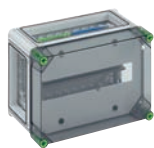

GTA 114
220 x 320 x 179 mm