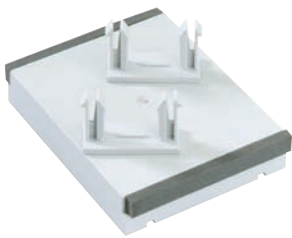

Flensverdeler

omschrijving

bestel-nr.

v.e.

Flensverdeler, voor het koppelen van een GTi 3/GTi 5 behuizing met 2 GTi 1 behuizingen

GFT

Flensverdeler, voor het koppelen van een GTi 3/GTi 5 behuizing met 2 GTi 1 behuizingen

072 900 01

30/1

GFK

flensklem, Set = 10 stuks

072 950 01

5/1