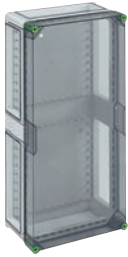

GTi 4

320 x 640 x 179 mm

omschrijving

bestel-nr.

v.e.

Lege behuizing - Industrial Quality IQ -,
incl. 4 x koppelstuk voor behuizingen (GGV)

IP65

IK 08

690V
AC

1000V
DC

max.
1250A

GTi 4-g

met grijs deksel

010 404 01

1/1

GTi 4-t

met transparant deksel

010 004 01

1/1