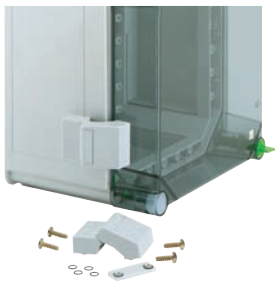

Buitscharnier