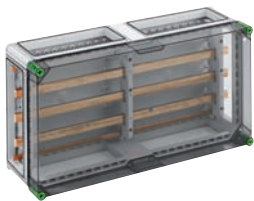

GSi 454-Q

320 x 640 x 179 mm

Railkast - Industrial Quality IQ -, 5-polig, 400 A, met Cu-rail, L1...L3: 20 x 10 mm, N: 20 x 10 mm, PE: 12 x 10 mm, zonder klemmen, naar eigen inzicht in te delen, 4 x koppelstuk voor behuizingen (GGV)

IP65

IK08

690V
AC

GSi 454-Q

met transparant deksel

040 454 01

1/1