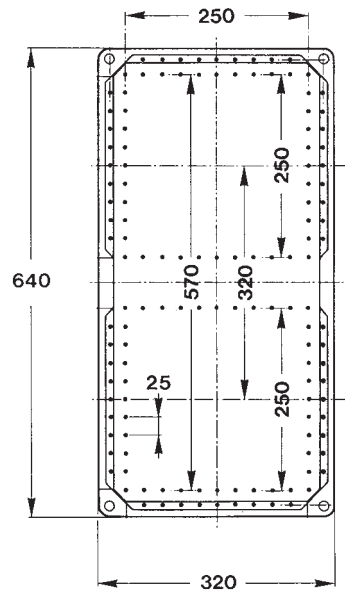

	Grootte behuizing	maten/mm		
GDT 4 KF	4	320 x 640 x 50	070 424 01	1/1

GTK 1

GTK 2

GTK 5

GTK 3

GTK 4

Zijde 220

Zijde 320