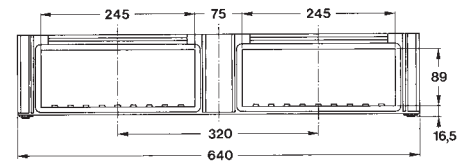

GTK 1

GTK 2

GTK 5

GTK 3

Zijde 220

Zijde 320

Zijde 440

Zijde 640