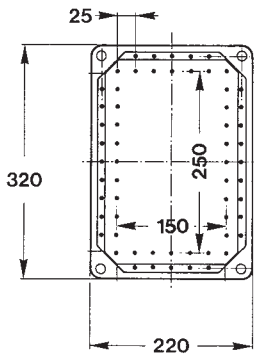

GTK 1

GTK 2

GTK 5

GTK 3

Zijde 220

Zijde 320

Zijde 440

Zijde 640