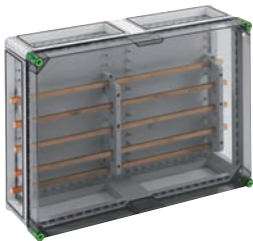

041 356 01

1/1

GSi 553 Plus 554 Plus, 556 Plus

640 x 440 x 179 mm

Railkast behuizing met extra aansluitruimte - Industrial Quality IQ -, 5-polig, zonder klemmen, naar eigen inzicht in te delen, met transparant deksel, 4 x koppelstuk voor behuizingen (GGV)