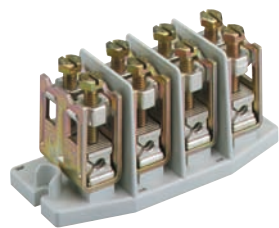

Aansluitklem

Aansluitklem, 4-polig, voor aluminium- en koperleidingen, voor gelamelleerd railkoper		
AKL 416 160 A, voor AL/CU-leidingen 1x (35-95)re/rm/se/sm, 2x 35re/rm/se/sm	076 416 01	1/1