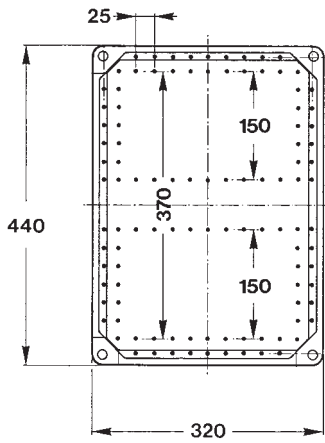

	Grootte behuizing	maten/mm		
GDT 4 KF	4	320 x 640 x 50	070 424 01	1/1

GTK 1

GTK 2

GTK 5

GTK 3

GTK 4

Zijde 220

Zijde 320