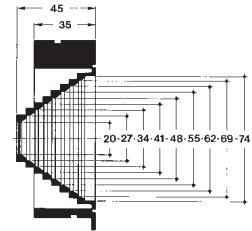

GKE 32/43
GKE 1