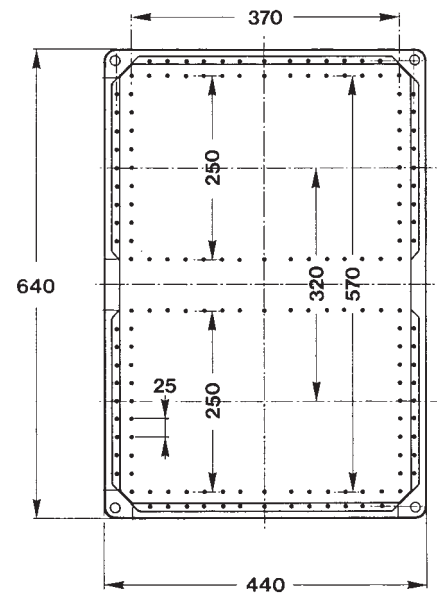

	Grootte behuizing	maten/mm		
GDT 4 KF	4	320 x 640 x 50	070 424 01	1/1

GTK 1

GTK 2

GTK 5

GTK 3

GTK 4

Zijde 220

Zijde 320