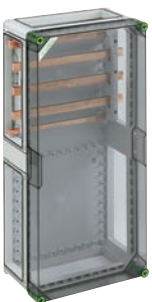

GSi 454-H

320 x 640 x 179 mm

Railkast - Industrial Quality IQ -, 5-polig, 400 A, met Cu-rail, L1...L3: 20 x 10 mm, N: 20 x 10 mm, PE: 12 x 10 mm, zonder klemmen, naar eigen inzicht in te delen, 4 x koppelstuk voor behuizingen (GGV)

IP65

IK08

690V
AC

GSi 454-H

met transparant deksel

041 454 01

1/1