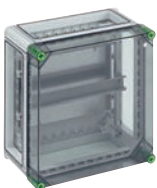

GBZ 2

320 x 320 x 179 mm

Behuizing voor bliksembeveiliging - Industrial Quality IQ -
voor het ontladen van de bliksembeveiligingsapparatuur,
met speciale schroeven voor ontluchting,
incl. montageplaat en ophanging, incl. 3 x koppelstuk voor behuizingen (GGV)

IP65

IK 08

690V
AC

1000V
DC

max.
1250A

GBZ 2

met transparant deksel

010 092 01

1/1