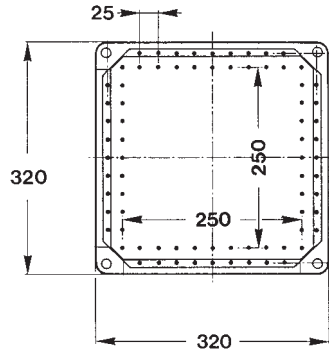

GTK 1

GTK 2

GTK 5

GTK 3

Zijde 220

Zijde 320

Zijde 440

Zijde 640