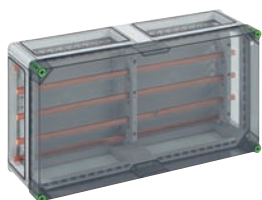

GSi 453-Q
640 x 320 x 179 mm