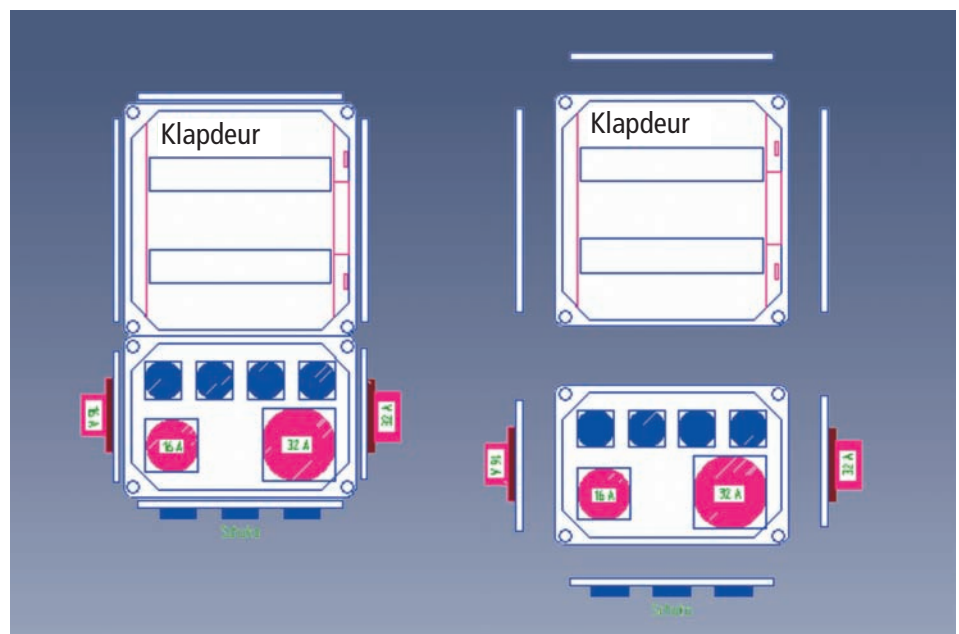

1/1

GSF 381
2 x CEE 32 A 5-polig

072 381 01

1/1

GSF 382
1 x CEE 16 A, 5-polig,
1 x CEE 32 A, 5-polig

072 382 01

1/1

-  **Snelmontage**
-  **Open behuizingen**
-  **Het uitslaan van de zijden is niet nodig**
-  **Geïntegreerde dichtingen**
-  **Montage zonder gereedschappen**
-  **Juiste koppelstukken t.b.v. alle behuizingen meegeleverd**
-  **Eenvoudige bedradingsmogelijkheden**