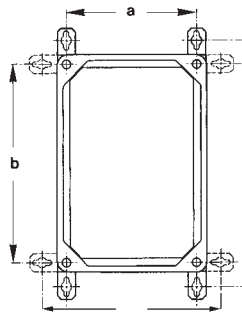

Bevestigingsafmetingen

Behuizingrand
20mm