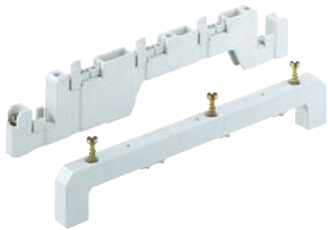

Railhouder

omschrijving	bestel-nr.	v.e.
1 x railhouder, universeel, 5-polig voor rails 12 x 5 mm - 30 x 10 mm, met schroeven		
GUS 5 raildoorsnede van het GTi-programma: 250A = L1...L3, 12 x 10 mm, PE/N: 12 x 10 mm, 400A = L1...L3, 20 x 10 mm, N: 20 x 10 mm, 630A = L1...L3, 30 x 10 mm, N: 25 x 10 mm, PE/N: 12 x 10 mm	075 005 01	25/1