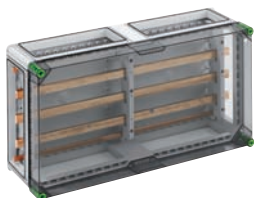

GSi 256 met transparant deksel 040 256 01 1/1

GSi 456-Q
640 x 320 x 179 mm

Railkast - Industrial Quality IQ -, 5-polig, 630A, met Cu-rail, L1...L3: 30 x 10 mm, N: 25 x 10 mm, PE: 12 x 10 mm, zonder klemmen, naar eigen inzicht in te delen, 4 x koppelstuk voor behuizingen (GGV)