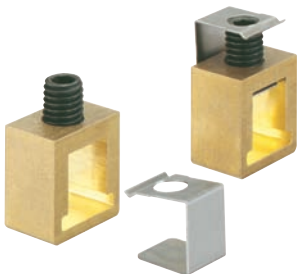

Kegelklem

Kegelvormige klem voor GTE 216 voor aansluiting op Cu 10-95 mm²		
KK 160 Set = 3 stuks	076 716 01	1/1