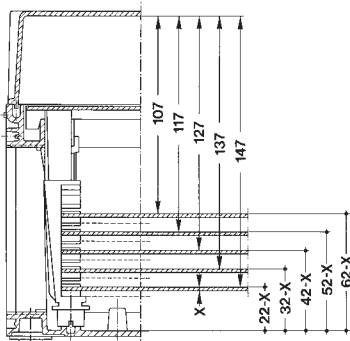

Inbouwmaatvoeringen

Montageplaten GMI/GMS