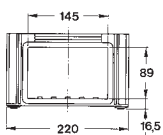

	Grootte behuizing	maten/mm		
GDT 4 KF	4	320 x 640 x 50	070 424 01	1/1

GTK 1

GTK 2

GTK 5

GTK 3

GTK 4

Zijde 220

Zijde 320