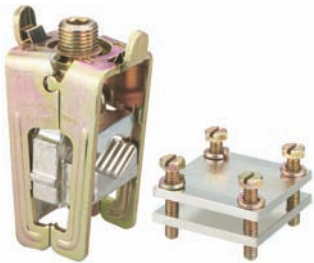

075 052 01

1/1

SKL 072

voor AL/CU-leidingen 2x (6-50)re, 2x (6-70)rm, 2x (50-70)se, 2x (35-70)sm

075 072 01

1/1

SKL 092

voor AL/CU-leidingen 1x (25-50)re, 1x (25-150)rm, 1x (50-150)se, 1x (35-150)sm, 2x (25-50)re, 2x (25-70)rm, 2x (50-70)se, 2x (35-70)sm

075 092 01

1/1

Railklemmen SKL 3

Railklem, voor grote aderdoorsneden, voor railkoper 20 x 5 mm - 30 x 10 mm

SKL 330

voor spanningsrail CU 20 x 5 - 30 x 10 mm, voor AL/CU-leidingen 1x (120-300)rm/rf/sm

075 330 01