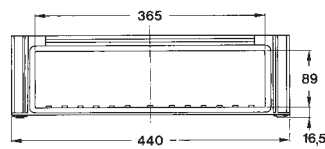

GTK 1

GTK 2

GTK 5

GTK 3

Zijde 220

Zijde 320

Zijde 440

Zijde 640