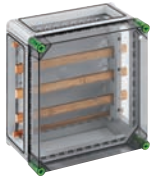

GSi 254

320 x 320 x 179 mm

omschrijving

bestel-nr.

v.e.

Railkast - Industrial Quality IQ -, 5-polig, 400 A, met Cu-rail, L1...L3: 20 x 10 mm, N: 20 x 10 mm, PE: 12 x 10 mm, zonder klemmen, naar eigen inzicht in te delen, 3 x koppelstuk voor behuizingen (GGV)

IP65

IK08

690V
AC

GSi 254

met transparant deksel

040 254 01

1/1