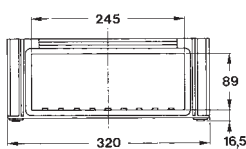

	Grootte behuizing	maten/mm		
GDT 4 KF	4	320 x 640 x 50	070 424 01	1/1

GTK 1

GTK 2

GTK 5

GTK 3

GTK 4

Zijde 220

Zijde 320