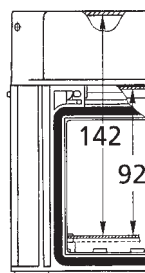

DIN-Rails GNS