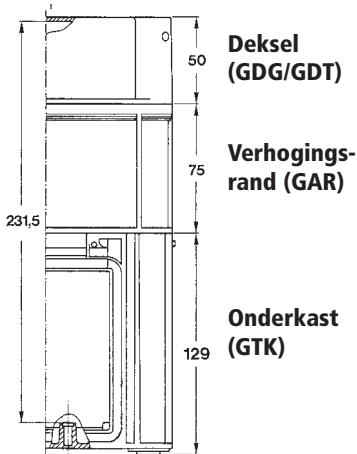

Kabelinvoering met trekcontlasting
Zijde 440

Zijde 320/640

GZE 3

GZE 4

GKE 32/43
GKE 1

GKE 32

GKE 43

Voor alle behuizingafmetingen geldt:

Bevestigingsafmetingen

Behuizingrand
20mm

Type	Maatvoering	A	a	B	b
GTK 1	320 x 220	260	193	360	293
GTK 2	320 x 320	360	293	360	293
GTK 3	440 x 320	360	293	480	413
GTK 4	640 x 320	360	293	680	613
GTK 5	640 x 440	480	413	680	613

Type	Maatvoering	b	h
GDK 2	320 x 320	260	241
GDK 3	440 x 320	260	361

Inbouwmaatvoeringen

Montageplaten GMI/GMS

DIN-Rails GNS

DIN-Rails GNU