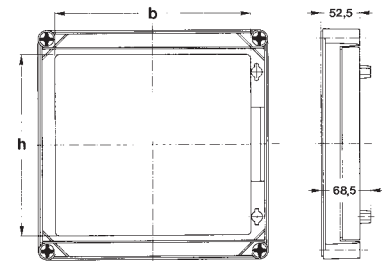

Kabelinvoering met trekcontlasting
Zijde 440

Zijde 320/640

GZE 3

GZE 4

GKE 32/43
GKE 1

GKE 32

GKE 43

Voor alle behuizingafmetingen geldt:

Bevestigingsafmetingen

Behuizingrand
20mm

Type	Maatvoering	A	a	B	b
GTK 1	320 x 220	260	193	360	293
GTK 2	320 x 320	360	293	360	293
GTK 3	440 x 320	360	293	480	413
GTK 4	640 x 320	360	293	680	613
GTK 5	640 x 440	480	413	680	613

Type	Maatvoering	b	h
GDK 2	320 x 320	260	241
GDK 3	440 x 320	260	361

Inbouwmaatvoeringen

Montageplaten GMI/GMS

DIN-Rails GNS

DIN-Rails GNU