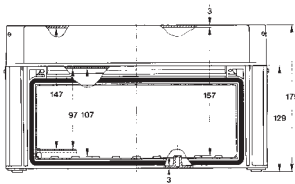

Kabelinvoering met trekcontlasting
Zijde 440

Zijde 320/640

GZE 3

GZE 4

GKE 32/43
GKE 1

GKE 32

GKE 43

Voor alle behuizingafmetingen geldt:

Bevestigingsafmetingen

Behuizingrand
20mm

Type	Maatvoering	A	a	B	b
GTK 1	320 x 220	260	193	360	293
GTK 2	320 x 320	360	293	360	293
GTK 3	440 x 320	360	293	480	413
GTK 4	640 x 320	360	293	680	613
GTK 5	640 x 440	480	413	680	613

Type	Maatvoering	b	h
GDK 2	320 x 320	260	241
GDK 3	440 x 320	260	361

Inbouwmaatvoeringen

Montageplaten GMI/GMS

DIN-Rails GNS

DIN-Rails GNU