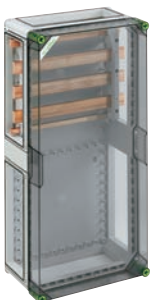

GSi 456-H
320 x 640 x 179 mm