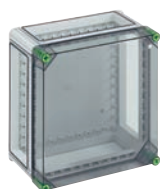

GTi 2
320 x 320 x 179 mm

omschrijving	bestel-nr.	v.e.
Lege behuizing - Industrial Quality IQ -, incl. 3 x koppelstuk voor behuizingen (GGV)		

GTi 2-g met grijs deksel	010 402 01	1/1
GTi 2-t met transparant deksel	010 002 01	1/1
GTi 2-KT-t met transparante klapdeur	011 002 01	1/1