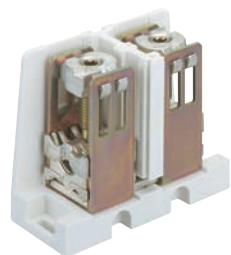

Aansluitklem

Aansluitklem, 1-polig, koppelbaar, voor aluminium- en koperleidingen, voor gelamelleerd railkoper		
AKL 125 250 A, voor CU-leidingen 1x (35-150)re/rm/se/sm, 2x (16-70)re/rm/se/sm, voor AL-leidingen 1x (35-150)re/se, 1x (50-120)sm, 2x (16-70)re/se, 2x (35-50)sm, gelamelleerd vlakke railkoper 16 x 10 mm	076 125 01	12/1
AKL 140 400 A, voor CU-leidingen 1x (50-240)re/rm/se/sm, 2x (25-120)re/rm/se/sm, voor AL-leidingen 1x (50-240)re/se, 1x (95-195)sm, 2x (25-120)re/se, 2x (50-95)sm	076 140 01	1/1
AKL 163 630A, voor CU-leidingen 1x (150-300)re/rm/se/sm, 2x (35-185)re/rm/se/sm, voor AL-leidingen 1x (150-300)re/se, 1x (150-240)sm, 2x (35-185)re/se, 2x (95-185)sm	076 163 01	1/1