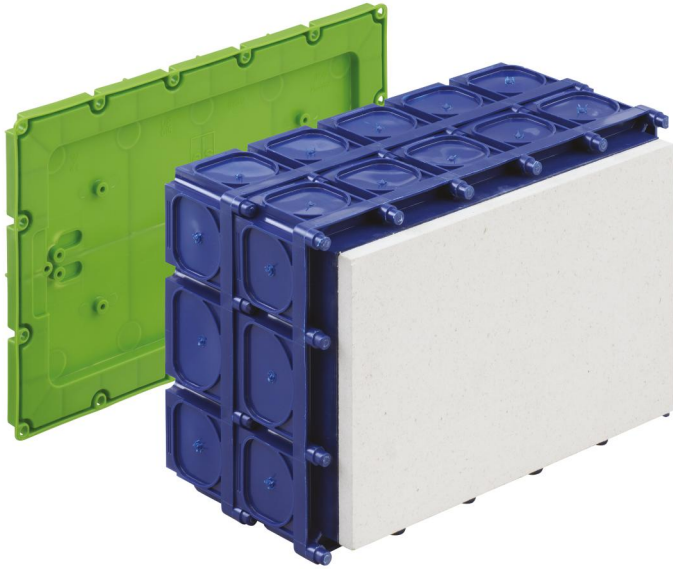

universele inbouwbehuizing

K4-H-P EK

K4-H-P EK

universele inbouwbehuizing

Artikelnummer: 98000601

Afmetingen: 311 x 202 x 158 mm

universele inbouwbehuizing, geschikt voor de opname een 40-polige telefoon-aansluitstrook, als telefoon-doorvoerdoos conform DIN 47614-615, of als onderverdeling in combinatie met de UP 015 (1 rij, 15 modules), met beschermingsgraad IP30, nominale isolatiespanning: 400V AC, halogeenvrij

Montage-opening Fermacell®-plaat (draagvermogen max. 10 kg), variabel tot max. 220 x 150 mm, maximale inbouwhoogte NV-armaturen: 130 mm, HV-armaturen: 135 mm, elektronische transformatoren tot max. 150 VA, lampvermogen max. 50W / LED 40W, magneet- of spijkerbevestiging, membraan voor gaten, afdichtingsbereik M16 - M50, geschikt voor steunstangen

Technische gegevens

Elektrische eigenschappen

Doorslagspanning AC:	400 V
Beschermingsgraad:	IP30
Geschikt voor:	Betonbouw
UL Type Rating:	9.g.

Kleuren

Kleur deksel:	andere
---------------	--------

Afmetingen

Breedte:	311 mm
Lengte:	202 mm
Hoogte:	158 mm
Gewicht:	1.4 kg

Materiaal eigenschappen

halogeenvrij:	ja
Ontvlambaarheidsklasse volgens UL94:	HB
Gloeidraadbestendigheid volgens EN 60695-2-11:	650 °C

Mechanische eigenschappen