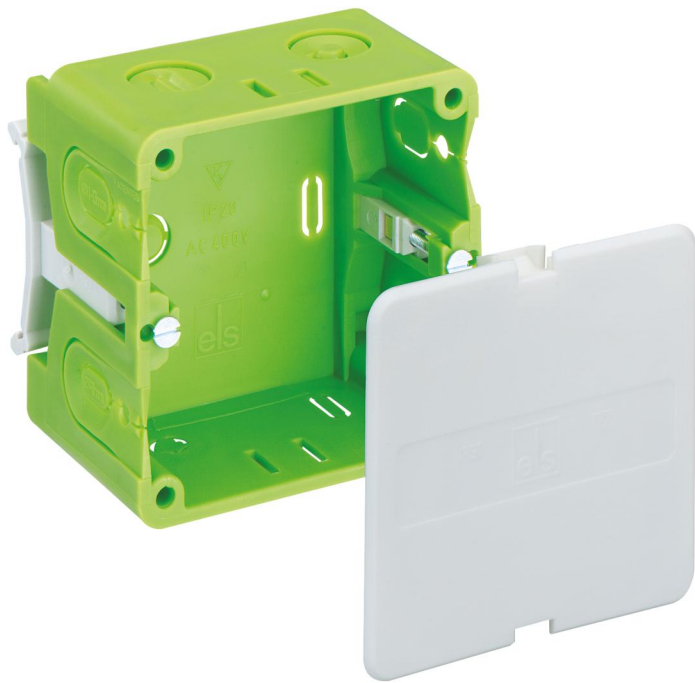

kanaalinbouwdoos

KAD 42 K2 gn

KAD 42 K2 gn

kanaalinbouwdoos

Artikelnummer: 37004201

Afmetingen: 71 x 71 x 48,7 mm

kanaalinbouwdoos, Met deksel, als inbouwdoos bruikbaar, voor de inbouw in Gewiss, Rehau en Niedax wandgoten/kabelgoten, nominale isolatiespanning: 400V AC, gecertificeerd conform VDE (DIN EN 50085-1 (VDE 0604-1))

met deksel, Als lasdoos te gebruiken, Voor inbouw in Gewiss, Rehau en Niedax kabelkanalen

Technische gegevens

Elektrische eigenschappen

Doorslagspanning AC: 400 V

Kleuren

Kleur deksel: groen

Afmetingen

Breedte: 71 mm

Lengte: 71 mm

Hoogte: 48.7 mm

Gewicht: 0.0575 kg

Materiaal eigenschappen

halogeenvrij: nee

Omgevingscondities

Max. relatieve luchtvochtigheid 25°C: 100 %

Max. relatieve luchtvochtigheid 40 °C: 50 %

Materiaal

Materiaal onderbak: Polypropyleen

Materiaal deksel: Polypropyleen

Certificaten

Klasse: VDE (DIN EN 50085-1 (VDE 0604-1))