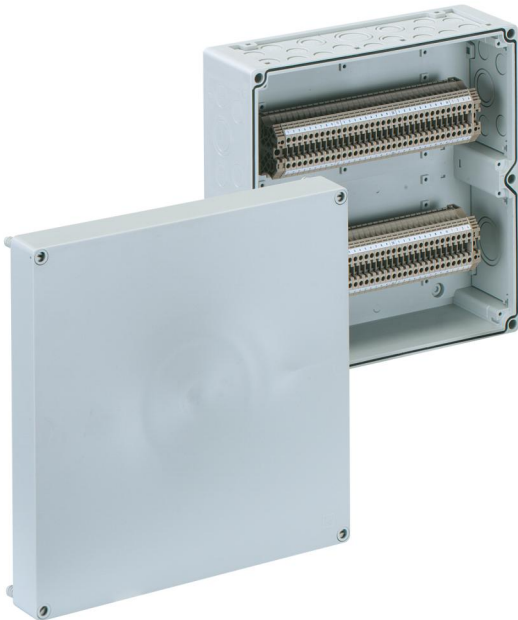

Rijenklembenhuizing

RKA 4/68 SL-68x4²

RKA 4/68 SL-68x4²

Rijenklembenhuizing

AANPASBAAR

Artikelnummer: 62006801

Afmetingen: 300 x 300 x 132 mm

Rijenklembenhuizing, met beschermingsgraad IP65, nominale doorsnede 4 mm², Ui=400V AC, polystyreen, montage openingen aan de binnenzijde, voor standaard binneninstallaties

Voorzien van 68 steekklemmen 4mm² (type Weidmüller ZDU 4)

Meegeleverd toebehoren:

10 dubbele membraaninvoeringen IP66 M20 afdichtbereik 7 - 12 mm, 2 dubbele membraaninvoeringen IP66 M25 afdichtbereik 9 - 16 mm, 2 dubbele membraaninvoeringen M32 afdichtbereik 14 - 21 mm, 1 dubbele membraaninvoeringen IP66 M40 afdichtbereik 19 - 28 mm

IP65

4²

IK07

400V

AC

Technische gegevens

Elektrische eigenschappen

Doorslagspanning AC:	400 V
Max. aderdoorsnede:	4 mm ²
Beschermingsklasse:	II
Beschermingsgraad:	IP65
UL Type Rating:	g.g.

Afmetingen

Breedte:	300 mm
Lengte:	300 mm
Hoogte:	132 mm
Gewicht:	2.445 kg

Materiaal eigenschappen

uv-bestendig:	nee
halogeenvrij:	ja
Ontvlambaarheidsklasse volgens UL94:	HB
Gloeidraadbestendigheid volgens EN 60695-2-11:	650 °C