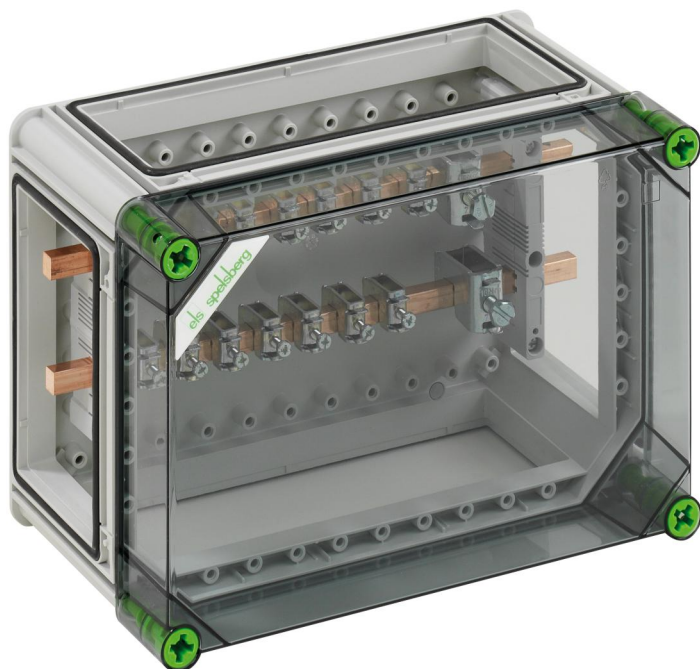

Railkast

GSI 123-NPE

GSI 123-NPE

Railkast

Artikelnummer: 04012301

Afmetingen: 220 x 320 x 179 mm

Railkast - industrie kwaliteit - 2-polig, 250 A, N: 12 x 10 mm, met Cu-rails, PE: 12 x 10 mm, met 14 railklemmen 1,5 - 16 mm², met 2 railklemmen 16 - 70 mm², incl. 3 x koppelstukken voor behuizingen (GGV)

met transparant deksel

Technische gegevens

Elektrische eigenschappen

Nominale bedrijfsspanning AC:	690 V
Beschermingsklasse:	II
Beschermingsgraad:	IP65
Met railsysteem:	ja
UL Type Rating:	3R

Afmetingen

Breedte:	220 mm
Lengte:	320 mm
Hoogte:	179 mm

Materiaal eigenschappen

uv-bestendig:	ja
halogenvrij:	ja
Gloeidraadbestendigheid volgens EN 60695-2-11:	960 °C
Industrie kwaliteit:	ja

Mechanische eigenschappen

Bevestigingstype:	Opbouw
Slagvastheid:	IK08
Draaimoment van de dekselschroef:	2.5 Nm
Koppelbaar:	ja