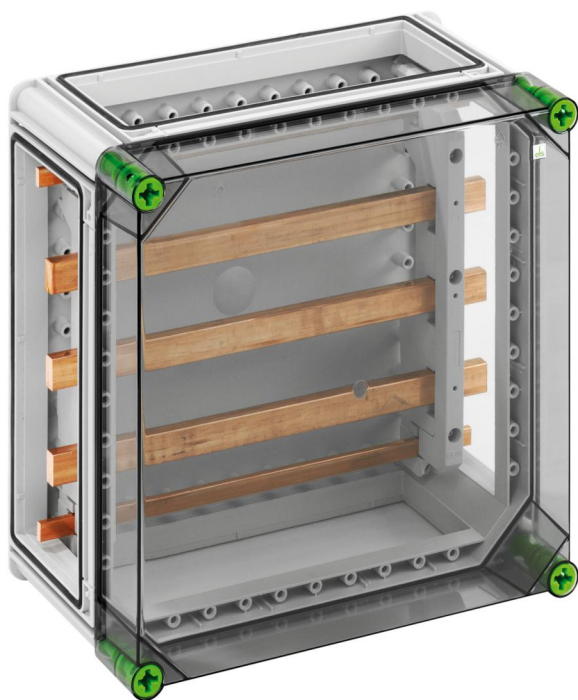

Railkast

GSi 254

GSi 254

Railkast

AANPASBAAR

Artikelnummer: 04025401

Afmetingen: 320 x 320 x 179 mm

Railkast - industrie kwaliteit - 5-polig, 400 A, L1...L3:
20 x 10 mm, met CU-rail, N: 20 x 10 mm, PE: 12 x
10 mm, zonder klem, naar eigen inzicht in te delen,
incl. 3 x koppelstukken voor behuizingen (GGV)

met transparant deksel

Technische gegevens

Elektrische eigenschappen

Nominale bedrijfsspanning AC:	690 V
Doorslagspanning AC:	690 V
Doorslagspanning DC:	1000 V
Beschermingsklasse:	II
Beschermingsgraad:	IP65
Met railsysteem:	ja
UL Type Rating:	3R

Afmetingen

Breedte:	320 mm
Lengte:	320 mm
Hoogte:	179 mm

Materiaal eigenschappen

uv-bestendig:	ja
halogeenvrij:	ja
Gloeidraadbestendigheid volgens EN 60695-2-11:	960 °C
Industrie kwaliteit:	ja

Mechanische eigenschappen