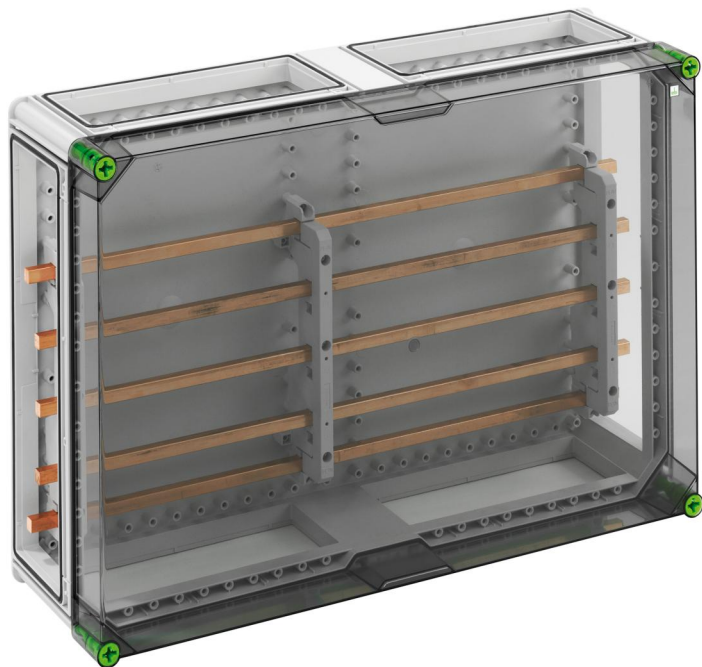

Railkast

GSi 553 Plus

GSi 553 Plus

Railkast

AANPASBAAR

Artikelnummer: 04155301

Afmetingen: 640 x 440 x 179 mm

Railkastbehuizing met extra aansluitruimte - Industrie kwaliteit -, railkast system, 5-polig, zonder klem, naar eigen inzicht in te delen, met transparante deksel, incl. 4 x koppelstuk voor behuizingen (GGV)

met railkast systeem 5-polig 250A, met Cu-rail, L1...L3: 12 x 10 mm, N: 12 x 10 mm, PE: 12 x 10 mm

IP65

IK08

690V

AC

Technische gegevens

Elektrische eigenschappen

Doorslagspanning AC:	690 V
Beschermingsklasse:	II
Beschermingsgraad:	IP65
Met railsysteem:	ja
UL Type Rating:	3R

Afmetingen

Breedte:	640 mm
Lengte:	440 mm
Hoogte:	179 mm

Materiaal eigenschappen

uv-bestendig:	ja
halogenvrij:	ja
Gloeidraadbestendigheid volgens EN 60695-2-11:	960 °C
Industrie kwaliteit:	ja

Mechanische eigenschappen