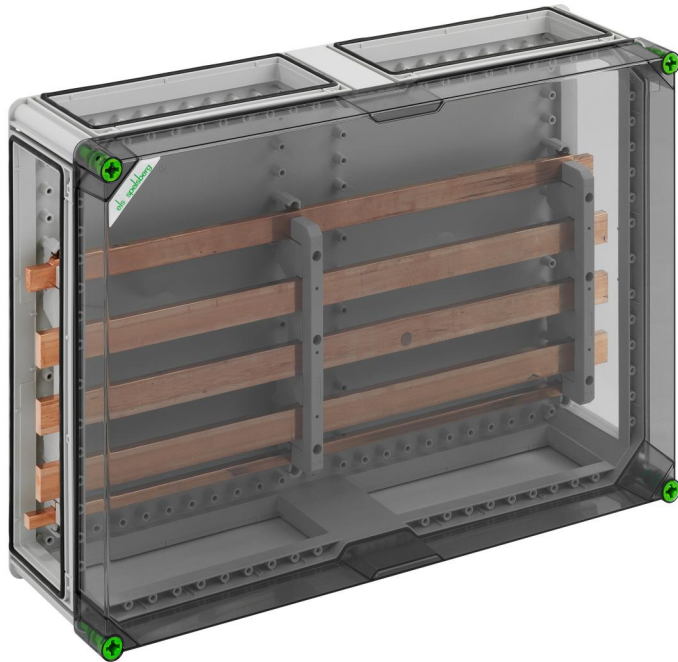

Railkast

GSi 556 Plus

GSi 556 Plus

Railkast

AANPASBAAR

Artikelnummer: 04155601

Afmetingen: 640 x 440 x 179 mm

Railkastbehuizing met extra aansluitruimte - Industrie kwaliteit -, railkast system, 5-polig, zonder klem, naar eigen inzicht in te delen, met transparante deksel, incl. 4 x koppelstuk voor behuizingen (GGV)

met railsysteem 5-polig 630A, met Cu-rail, L1...L3: 30 x 10 mm, N: 25 x 10 mm, PE: 12 x 10 mm

IP65

IK08

690V
AC

Technische gegevens

Elektrische eigenschappen

Doorslagspanning AC:	690 V
Beschermingsklasse:	II
Beschermingsgraad:	IP65
Met railsysteem:	ja
UL Type Rating:	3R

Afmetingen

Breedte:	640 mm
Lengte:	440 mm
Hoogte:	179 mm

Materiaal eigenschappen

uv-bestendig:	ja
halogenvrij:	ja
Gloeidraadbestendigheid volgens EN 60695-2-11:	960 °C
Industrie kwaliteit:	ja

Mechanische eigenschappen

Omgevingscondities

plaats van de montage: beschermde buitenomgeving

Materiaal

Materiaal onderbak:	Polycarbonaat
Materiaal deksel:	Polycarbonaat
Materiaal afdichting:	Polyurethaan
Materiaal dekselschroef:	Polyamide, glasvezelversterkt