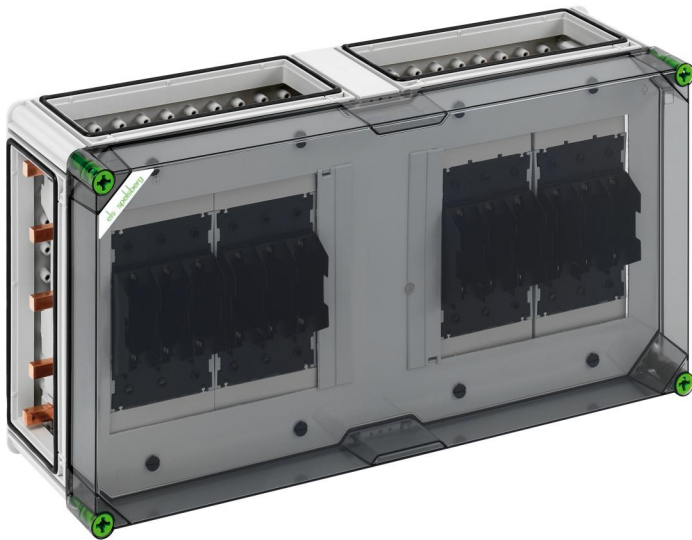

NH-railkast met zekeringenhouders

## GSS 4045-630

Dit product is verouderd. Naar het opvolgende product: <https://www.spelsberg.nl/p/04604586>

### GSS 4045-630

NH-railkast met zekeringenhouders

AANPASBAAR

Artikelnummer: 04204586

Afmetingen: 640 x 320 x 179 mm

NH-rail-zekeringenkast - industrie kwaliteit -, 4 x NH 00-rail-zekeringhouder, klemmen 1,5 - 70 mm<sup>2</sup>, uitvoer bovenzijde, op railkoper 5-polig, N-klem 4 - 35 mm<sup>2</sup>, PE-klem 4 - 35 mm<sup>2</sup>, incl. 4 x koppelstuk voor behuizingen (GGV)

op railsysteem 630 A, met transparant deksel