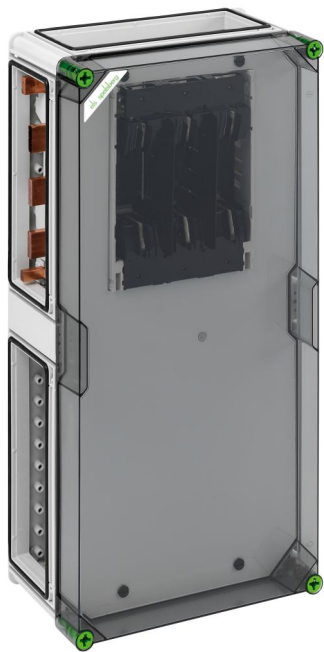

NH-railkast met zekeringenhouders

GSS 4115-630

GSS 4115-630

NH-railkast met zekeringenhouders

AANPASBAAR

Artikelnummer: 04211586

Afmetingen: 320 x 640 x 179 mm

NH-rail-zekeringenkast - industrie kwaliteit -, 1 x NH 1-rail-zekeringhouder, schroefaansluiting M10, uitvoer onderzijde, op railkoper 5-polig, N-klem 16 - 120 mm², PE-klem 16 - 120 mm², incl. 4 x koppelstuk voor behuizingen (GGV)

op railsysteem 630 A, met transparant deksel

Technische gegevens

Elektrische eigenschappen

Nominale bedrijfsspanning AC:	690 V
Doorslagspanning AC:	690 V
Doorslagspanning DC:	1000 V
Beschermingsklasse:	II
Beschermingsgraad:	IP65
Nominale stroom:	630 Ampère
UL Type Rating:	3R

Afmetingen

Breedte:	320 mm
Lengte:	640 mm
Hoogte:	179 mm

Materiaal eigenschappen

uv-bestendig:	ja
halogeenvrij:	ja
Gloeidraadbestendigheid volgens EN 60695-2-11:	960 °C
Industrie kwaliteit:	ja

Mechanische eigenschappen

Materiaal

Materiaal onderbak:	Kunststof
Materiaal deksel:	Polycarbonaat, glasvezelversterkt
Materiaal afdichting:	Polyurethaan
Materiaal dekselschroef:	Polyamide, glasvezelversterkt

Toebehoren

[07251401 - GFS 14-m - flensset](#)