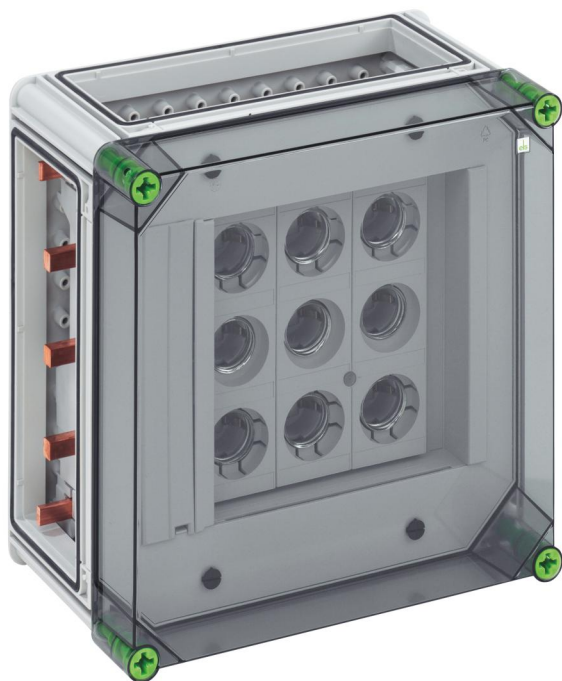

DIAZED®-railkast zekeringenbehuizing

GSD 233-630

GSD 233-630

DIAZED®-railkast zekeringenbehuizing

AANPASBAAR

Artikelnummer: 05023386

Afmetingen: 320 x 320 x 179 mm

DIAZED® zekeringenkast - industrie kwaliteit -, 3 x 3-polige DIII-railkast-zekeringhouder, E 33-schroefdraad, nominale stroom 63 A, schroefaansluiting 1,5 - 25 mm², op railkoper 5-polig, met 5 railklemmen 4 - 35 mm², N-klem 1,5 - 16 mm², PE-klem 1,5 - 16 mm², incl. 3 x koppelstuk voor behuizingen (GGV)

op railsysteem 630 A, met transparant deksel

Technische gegevens

Elektrische eigenschappen

Nominale bedrijfsspanning AC:	500 V
Doorslagspanning AC:	690 V
Doorslagspanning DC:	1000 V
Beschermingsklasse:	II
Beschermingsgraad:	IP65
Nominale stroom:	630 Ampère
UL Type Rating:	3R

Afmetingen

Breedte:	320 mm
Lengte:	320 mm
Hoogte:	179 mm

Materiaal eigenschappen

uv-bestendig:	ja
halogeenvrij:	ja
Gloeidraadbestendigheid volgens EN 60695-2-11:	960 °C
Industrie kwaliteit:	ja

Mechanische eigenschappen

Omgevingscondities

Omgevingstemperatuur 24 uur:	35 °C
plaats van de montage:	beschermde buitenomgeving

Materiaal

Materiaal onderbak:	Kunststof
Materiaal deksel:	Polycarbonaat, glasvezelversterkt
Materiaal afdichting:	Polyurethaan
Materiaal dekselschroef:	Polyamide, glasvezelversterkt