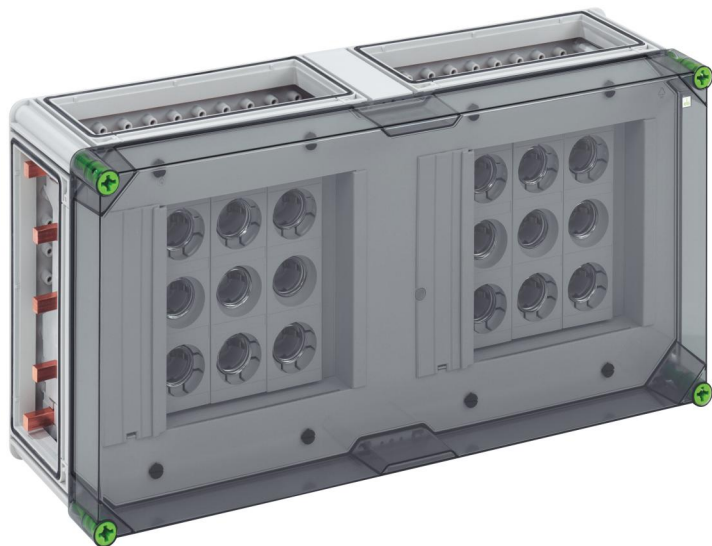

DIAZED®-railkast zekeringenbehuizing

### GSD 436-630

DIAZED®-railkast zekeringenbehuizing

AANPASBAAR

Artikelnummer: 05043686

Afmetingen: 640 x 320 x 179 mm

DIAZED® zekeringenkast - industrie kwaliteit -, 6 x 3-polige DIII-railkast-zekeringenhouder, E 33-schroefdraad, nominale stroom 63 A, schroefaansluiting 1,5 - 25 mm<sup>2</sup>, op railkoper 5-polig, met 5 railklemmen 4 - 35 mm<sup>2</sup>, N-klem 1,5 - 16 mm<sup>2</sup>, PE-klem 1,5 - 16 mm<sup>2</sup>, incl. 4 x koppelstuk voor behuizingen (GGV)

op railsysteem 630 A, met transparant deksel

### Afmetingen

Breedte:	640 mm
Lengte:	320 mm
Hoogte:	179 mm