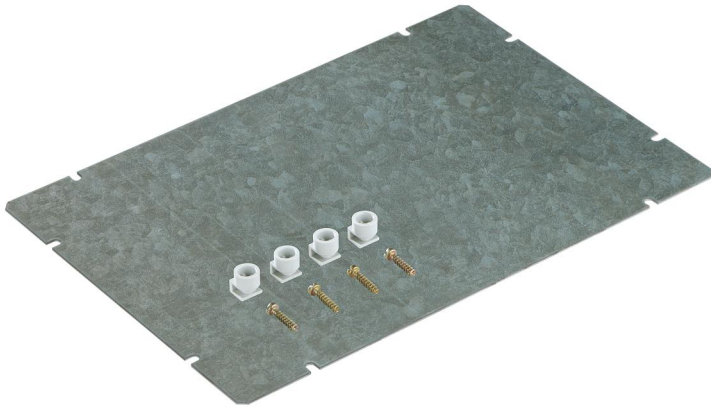

montageplaat
GMS 2

GMS 2

montageplaat

Artikelnummer: 07100201

Afmetingen: 260 x 260 x 2 mm

Montageplaat, plaatstaal, verzinkt, dikte 2 mm, met bevestigingsset

Technische gegevens

Afmetingen

Breedte:	260 mm
Lengte:	260 mm
Hoogte:	2 mm

Materiaal eigenschappen

Industrie kwaliteit:	nee
----------------------	-----