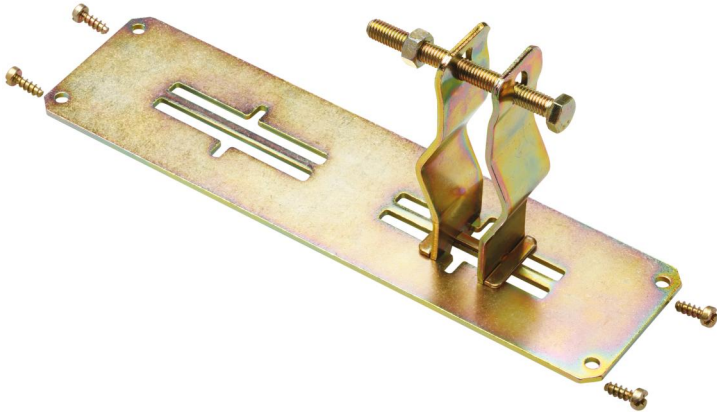

trekontlasting

GZE 4

GZE 4

trekontlasting

Artikelnummer: 07300401

Afmetingen: 384 x 70 x 30 mm

Kabeltrekontlasting voor kabelinvoeringen GKE 32 en GKE 43, voor kabels tot \varnothing 75 mm

Behuizingszijde 440 mm, voor 1 x 75 mm kabel

Technische gegevens

Afmetingen

Breedte:	384 mm
Lengte:	70 mm
Hoogte:	30 mm

Materiaal eigenschappen

Industrie kwaliteit:	nee
----------------------	-----

Mechanische eigenschappen

Type toebehoren:	andere
------------------	--------