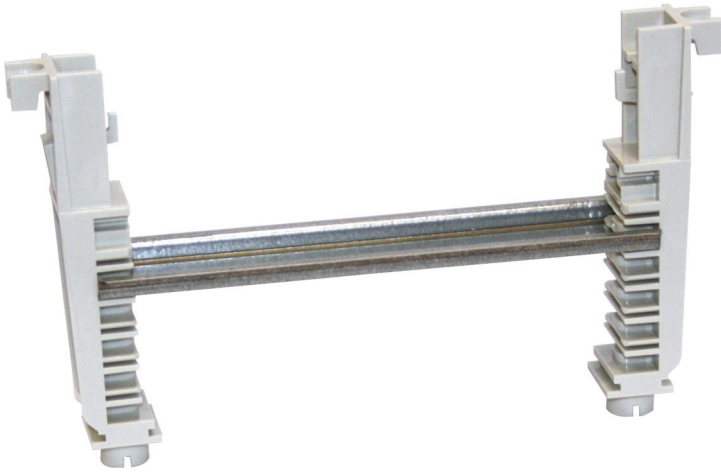

Universele montagehouder

GNU 235

GNU 235

Universele montagehouder

Artikelnummer: 07423501

Afmetingen: 35 x 160 x 7,5 mm

Universele montagehouder (GUM), met DIN-rail 35 mm (GNU), montage in 5 verschillende hoogtes mogelijk, voor DIN-rails en montageplaten

met DIN-rail

Technische gegevens

Afmetingen

Breedte:	35 mm
Lengte:	160 mm
Hoogte:	7.5 mm

Materiaal eigenschappen

Industrie kwaliteit:	nee
----------------------	-----

Mechanische eigenschappen

Type toebehoren:	andere
------------------	--------