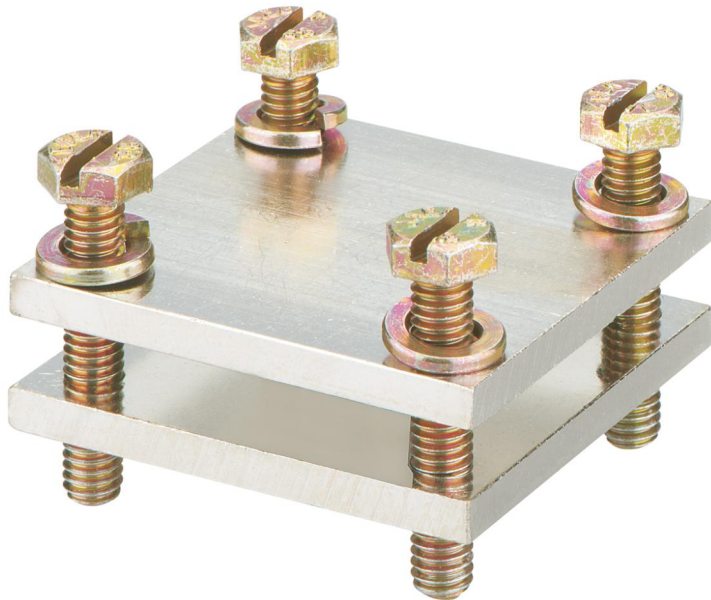

railklemmen

### SKL 333

railklemmen

Artikelnummer: 07533301

Afmetingen: 55 x 55 x 45 mm

Railklem, voor grote aderdoorsneden, voor koperrails 20 x 5 mm - 30 x 10 mm

**Aansluiting voor railkoper, klemruimte 30 x 30 mm x 5 - 20 mm**

### Elektrische eigenschappen

Aantal polen:	1
contactloos:	nee
Aansluiting 1: Type aansluiting:	Schroeven
Aansluiting 1: Klempunt per pool:	1
Aansluiting 1: Geschikt voor CU geleiders:	1
Aansluiting 1: Geschikt voor AL geleiders:	1

### Afmetingen

Breedte:	55 mm
Lengte:	55 mm
Hoogte:	45 mm