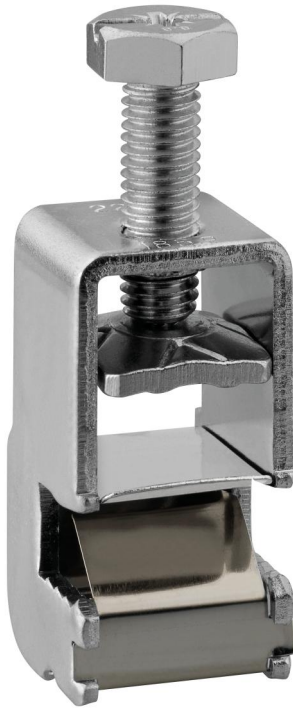

railklemmen

SKLAL 118

SKLAL 118

railklemmen

Artikelnummer: 07611801

Afmetingen: 28,5 x 29 x 53 mm

Railklem, voor railkoper 12/20/25/30 x 10 mm

**voor AL/CU-aders 1x (50-185 mm²) re/rm/rf+AE,
1x (50-185 mm²) SM**

Technische gegevens

Elektrische eigenschappen

Max. aderdoorsnede:	185 mm ²
Aantal polen:	1
contactloos:	nee
Aansluiting 1: Type aansluiting:	Schroeven
Aansluiting 1: Klempunt per pool:	1
Aansluiting 1: Geschikt voor CU geleiders:	1
Aansluiting 1: Geschikt voor AL geleiders:	1
Aansluiting 1: Aansluitbare geleider doorsnede massief (min):	50 mm ²
Aansluiting 1: Aansluitbare geleider doorsnede massief (max):	185 mm ²
Aansluiting 1: Aansluitbare geleider doorsnede massief (min):	50 mm ²
Aansluiting 1: Aansluitbare geleider doorsnede massief (min):	185 mm ²

Afmetingen

Breedte:	28.5 mm
Lengte:	29 mm
Hoogte:	53 mm

Materiaal eigenschappen

Industrie kwaliteit:	nee
----------------------	-----

Mechanische eigenschappen

Aansluiting 1: Aanhaalmoment:	22 Nm
-------------------------------	-------