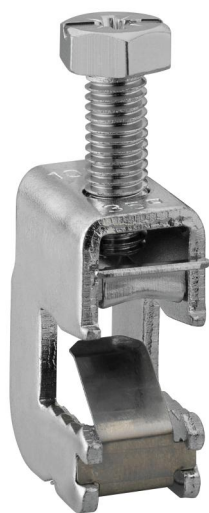

railklemmen

### SKLAL 170

railklemmen

Artikelnummer: 07617001

Afmetingen: 20,5 x 28 x 45 mm

Railklem, voor railkoper 12/20/25/30 x 10 mm

**voor het aansluiten van AL/CU-aders 16-70mm<sup>2</sup>**

70°

### Elektrische eigenschappen

Max. aderdoorsnede:	70 mm <sup>2</sup>
Nominale stroom:	400 Ampère
Aantal polen:	1
contactloos:	nee
Aansluiting 1: Type aansluiting:	Schroeven
Aansluiting 1: Klempunt per pool:	1
Aansluiting 1: Geschikt voor CU geleiders:	1
Aansluiting 1: Geschikt voor AL geleiders:	1
Aansluiting 1: Aansluitbare geleider doorsnede massief (min):	16 mm <sup>2</sup>
Aansluiting 1: Aansluitbare geleider doorsnede massief (max):	70 mm <sup>2</sup>
Aansluiting 1: Aansluitbare geleider doorsnede massief (min):	16 mm <sup>2</sup>
Aansluiting 1: Aansluitbare geleider doorsnede massief (min):	120 mm <sup>2</sup>

### Afmetingen

Breedte:	20.5 mm
Lengte:	28 mm
Hoogte:	45 mm