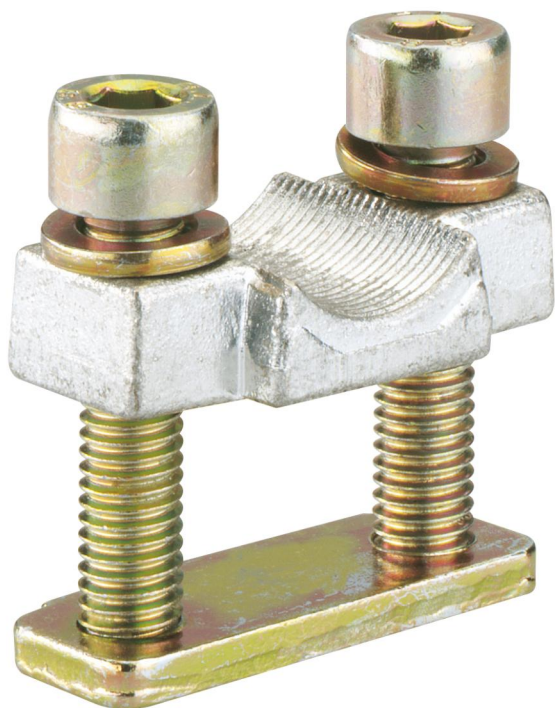

flens aansluitklem

KF NH 1

KF NH 1

flens aansluitklem

Artikelnummer: 07671101

Afmetingen: 120 x 80 x 10 mm

voor NH-zekeringhouder, voor NH-zekeringslastschakelaar, voor PE/N-Klem, koperen geleiders, voor gelamelleerd railkoper

snelmontage, voor CU-leidingen 1x (70-150)mm²/rf, gelam. railkoper 18 x 2-14 mm

Technische gegevens

Elektrische eigenschappen

contactloos:	nee
Aansluiting 1: Type aansluiting:	Schroeven
Aansluiting 1: Klempunt per pool:	1
Aansluiting 1: Geschikt voor CU geleiders:	1
Aansluiting 1: Geschikt voor AL geleiders:	0
Aansluiting 1: aansluitbare aderdoorsnede fijnradig zonder adereindhuls (min):	70 mm ²
Aansluiting 1: Aansluitbare aderdoorsnede fijnradig zonder adereindhuls (max):	150 mm ²
Aansluiting 1: Aansluitbare aderdoorsnede fijnradig met adereindhuls (min):	70 mm ²
Aansluiting 1: Aansluitbare aderdoorsnede fijnradig met adereindhuls (max):	150 mm ²
Aansluiting 1: Aansluitbare geleider doorsnede massief (min):	70 mm ²
Aansluiting 1: Aansluitbare geleider doorsnede massief (max):	150 mm ²
Aansluiting 1: Aansluitbare geleider doorsnede massief (min):	70 mm ²
Aansluiting 1: Aansluitbare geleider doorsnede massief (min):	150 mm ²

Afmetingen

Breedte:	120 mm
Lengte:	80 mm
Hoogte:	10 mm

Materiaal eigenschappen

Industrie kwaliteit:	nee
----------------------	-----