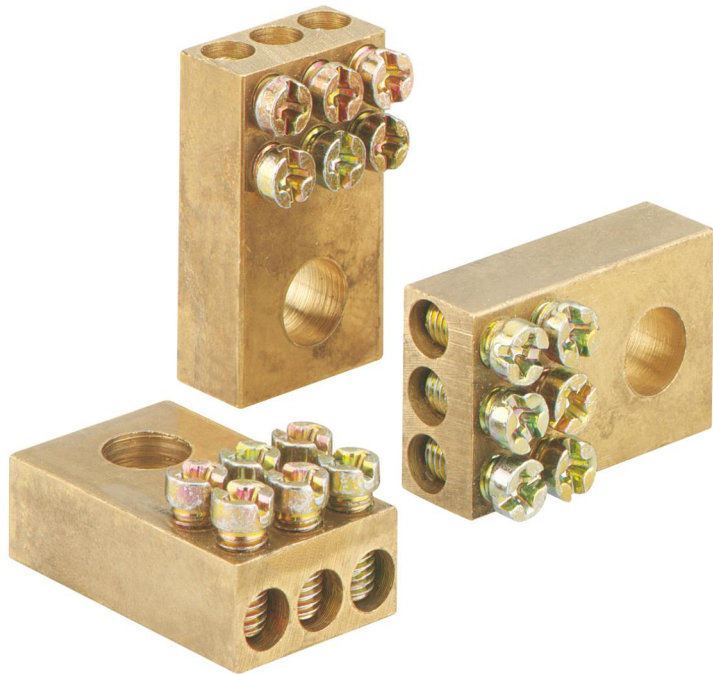

Busklem

KB NH 00

KB NH 00

Busklem

Artikelnummer: 07672001

Afmetingen: 22 x 40 x 18 mm

Klem voor NH 00-zekeringlastscheider voor aansluiting op 3 x 1,5-16 mm²

Set = 3 stuks

Technische gegevens

Elektrische eigenschappen

contactloos:	nee
Aansluiting 1: Type aansluiting:	Schroeven
Aansluiting 1: Klempunt per pool:	1
Aansluiting 1: Geschikt voor CU geleiders:	1
Aansluiting 1: Geschikt voor AL geleiders:	0
Aansluiting 1: Aansluitbare aderdoorsnede fijnradig met adereindhuls (min):	2.5 mm ²
Aansluiting 1: Aansluitbare aderdoorsnede fijnradig met adereindhuls (max):	16 mm ²
Aansluiting 1: Aansluitbare geleider doorsnede massief (min):	2.5 mm ²
Aansluiting 1: Aansluitbare geleider doorsnede massief (max):	25 mm ²
Aansluiting 1: Aansluitbare geleider doorsnede massief (min):	2.5 mm ²
Aansluiting 1: Aansluitbare geleider doorsnede massief (min):	25 mm ²
Aansluiting 2: aansluittype:	Schroeven
Aansluiting 2: geschikt voor Cu-aders:	1
Aansluiting 2: geschikt voor Al-aders:	0
Aansluiting 2: aansluitbare aderdoorsnede fijnradig met adereindhuls (min):	2.5 mm ²
Aansluiting 2: aansluitbare aderdoorsnede fijnradig met adereindhuls (max):	10 mm ²
Aansluiting 2: aansluitbare aderdoorsnede eendraads (min):	2.5 mm ²
Aansluiting 2: aansluitbare aderdoorsnede eendraads (max.):	16 mm ²
Aansluiting 2: aansluitbare aderdoorsnede meerdraads (min.):	2.5 mm ²
Aansluiting 2: aansluitbare aderdoorsnede meerdraads (max.):	16 mm ²

Afmetingen

Breedte:	22 mm
Lengte:	40 mm

Afmetingen

Hoogte:	18 mm
---------	-------

Materiaal eigenschappen

Industrie kwaliteit:	nee
----------------------	-----

Mechanische eigenschappen

Aansluiting 1: Aanhaalmoment:	2 Nm
-------------------------------	------