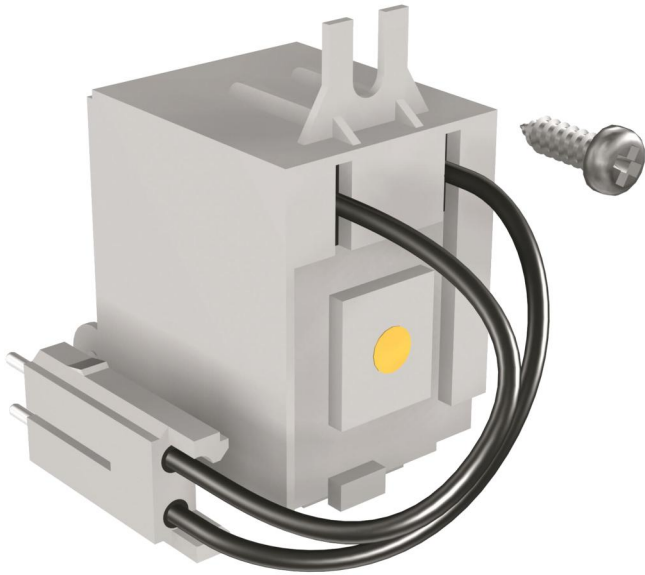

Toebehoren vermogensschakelaar

### **GHL 015**

**Toebehoren vermogensschakelaar**

Artikelnummer: 07701501

Afmetingen: 110 x 140 x 60 mm

Hulpschakelaar, voor vermogensschakelaar

**Hulpschakelaar, voor vermogensschakelaar, 220  
- 240V AC, 220 - 250V DC, GLE 440, GLE 463**

### Afmetingen

Breedte:	110 mm
Lengte:	140 mm
Hoogte:	60 mm