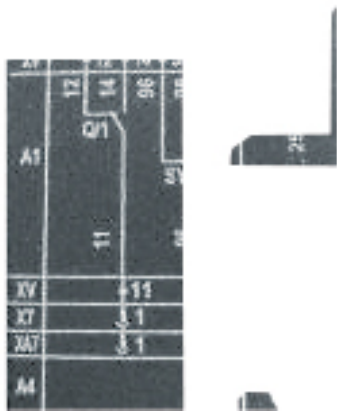

Toebehoren vermogensschakelaar

GHL 018

GHL 018

Toebehoren vermogensschakelaar

Artikelnummer: 07701801

Hulpschakelaar, voor vermogensschakelaar

Technische gegevens

Materiaal eigenschappen