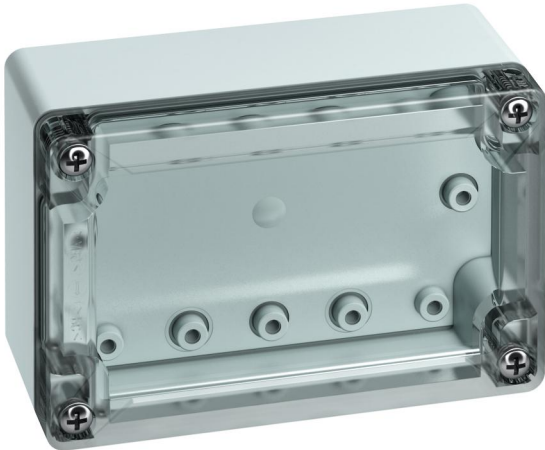

lege behuizing

TG ABS 1208-6-to

TG ABS 1208-6-to

lege behuizing

AANPASBAAR

Artikelnummer: 10100401

Afmetingen: 122 x 82 x 55 mm

lege behuizing, met beschermingsgraad IP66/IP67, abs, $U_i=690V$ AC, $U_i=1000V$ DC, montage openingen aan de binnenzijde, voor standaard binneninstallaties, met snelsluiterschroeven

Onderbak: ABS, grijs, Deksel: Polycarbonaat, transparant, gladde zijanten

**Meegeleverd toebehoren:
Deksel verliesbeveiligingen, 4
bevestigingsschroeven**

Naar industrieel product:

<https://www.spelsberg.nl/p/20100401>

Afmetingen

Breedte:	122 mm
Lengte:	82 mm
Hoogte:	55 mm

Materiaal eigenschappen

uv-bestendig:	nee
halogeenvrij:	ja
Ontvlambaarheidsklasse volgens UL94:	HB
Gloeidraadbestendigheid volgens EN 60695-2-11:	650 °C
Industrie kwaliteit:	nee

Materiaal

Materiaal onderbak:	ABS
Materiaal deksel:	Polycarbonaat
Materiaal afdichting:	Polyurethaan
Materiaal dekselschroef:	Roestvast staal V2A

Toebehoren

[89601101 - MABF 65-2 - Mast-/buisbevestigingsset](#)