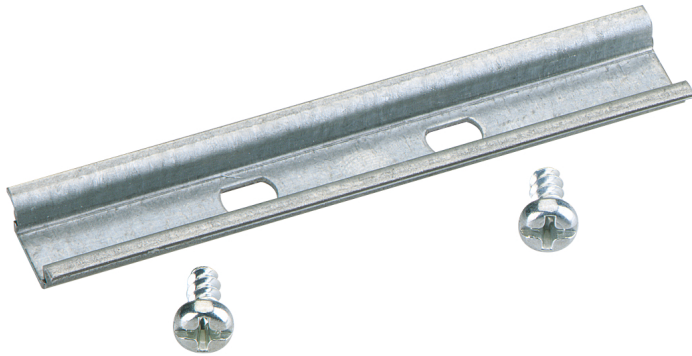

### TS 15-80

DIN-rail

Artikelnummer: 19708001

Afmetingen: 15 x 80,0 x 5 mm

DIN-rail conform DIN EN 60715, 15 x 5, 15 mm  
breed, incl. bevestigingsschroeven

**Voor TK 97, TK 99, TK 1111, TK 1309, TK 1313,  
TK 1809, TK 1811, ALS 1212, ALS 1414, ALS 1515  
en ALS 2011, lengte 80 mm**

### Afmetingen

Breedte:	15 mm
Lengte:	80.0 mm
Hoogte:	5 mm