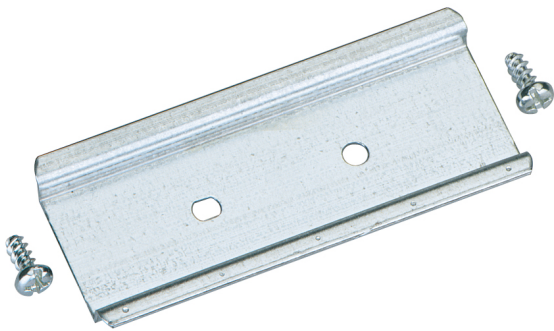

DIN-rail

NS 35-81

NS 35-81

DIN-rail

Artikelnummer: 19808101

Afmetingen: 35 x 81,0 x 7,5 mm

DIN-rail conform DIN EN 60715, 35 x 7,5 mm, incl. bevestigingsschroeven

voor TK 1111, TK 1309, TK 1313, TK 1809, TK 1811 en Abox/Abox-i 060, lengte 81 mm

Technische gegevens

Afmetingen

Breedte:	35 mm
Lengte:	81.0 mm
Hoogte:	7.5 mm

Materiaal eigenschappen

Industrie kwaliteit:	nee
----------------------	-----

Materiaal

Materiaal toebehoren:	Staal
-----------------------	-------