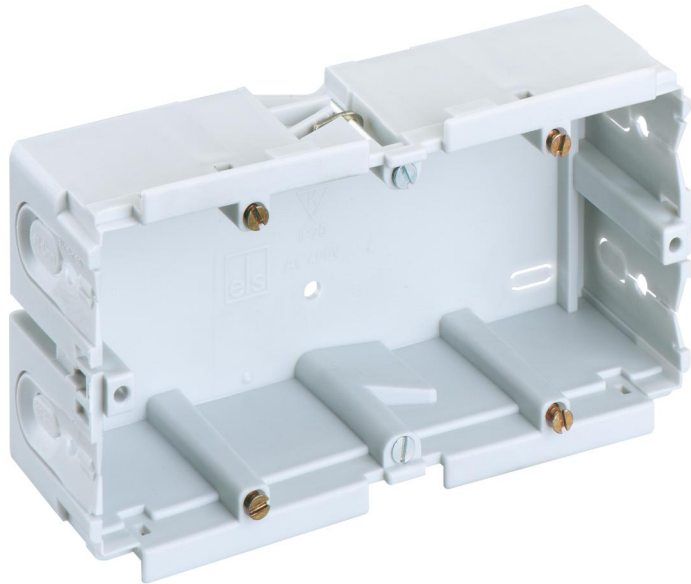

kanaalinbouwdoos

KD 2 70/44 F1 gr

KD 2 70/44 F1 gr

kanaalinbouwdoos

Artikelnummer: 36210401

Afmetingen: 80 x 142 x 44 mm

kanaalinbouwdoos, nominale isolatiespanning: 400V AC, gecertificeerd conform VDE (DIN EN 50085-1 (VDE 0604-1))

2-voudig, voor inbouw in Gewiss en Rehau wandgoten/kabelgoten

Technische gegevens

Elektrische eigenschappen

Doorslagspanning AC:	400 V
----------------------	-------

Kleuren

Kleur deksel:	grijs
---------------	-------

Afmetingen

Breedte:	80 mm
----------	-------

Lengte:	142 mm
---------	--------

Hoogte:	44 mm
---------	-------

Materiaal eigenschappen

halogeenvrij:	nee
---------------	-----

Industrie kwaliteit:	nee
----------------------	-----