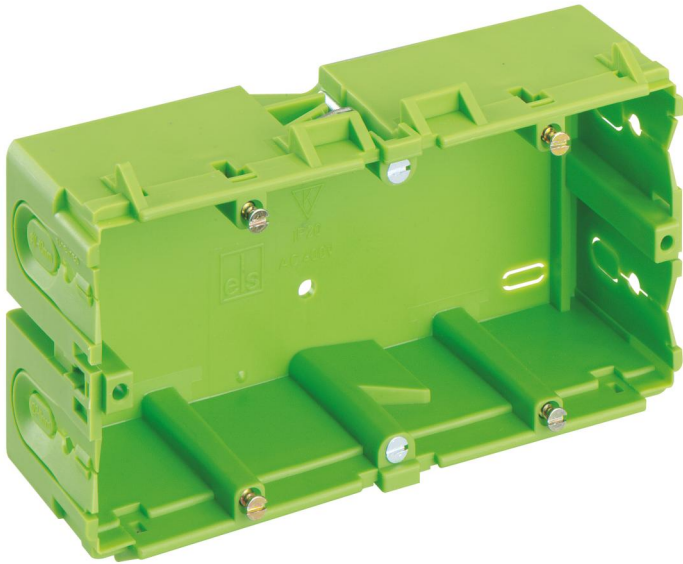

kanaalinbouwdoos

KD 2 70/44 F2 gn

KD 2 70/44 F2 gn

kanaalinbouwdoos

Artikelnummer: 36240401

Afmetingen: 47 mm

kanaalinbouwdoos, nominale isolatiespanning: 400V AC, gecertificeerd conform VDE (DIN EN 50085-1 (VDE 0604-1))

Technische gegevens

Elektrische eigenschappen

Doorslagspanning AC:	400 V
----------------------	-------

Kleuren

Kleur deksel:	grijs
---------------	-------

Afmetingen

Hoogte:	47 mm
---------	-------

Materiaal eigenschappen