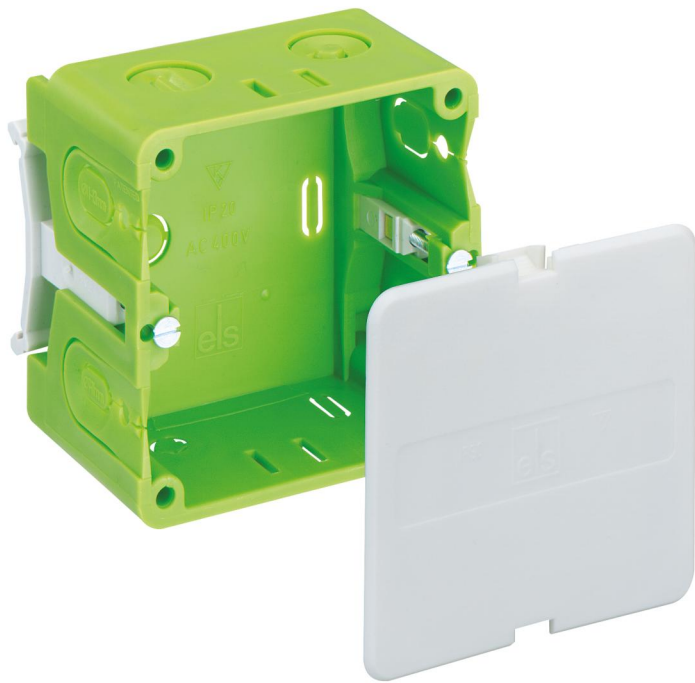

kanaalinbouwdoos

### KAD 42 K2 gn

kanaalinbouwdoos

Artikelnummer: 37004201

Afmetingen: 71 x 71 x 48,7 mm

kanaalinbouwdoos, Met deksel, als inbouwdoos bruikbaar, voor de inbouw in Gewiss, Rehau en Niedax wandgoten/kabelgoten, nominale isolatiespanning: 400V AC, gecertificeerd conform VDE (DIN EN 50085-1 (VDE 0604-1))

**met deksel, Als lasdoos te gebruiken, Voor inbouw in Gewiss, Rehau en Niedax kabelkanalen**

### Kleuren

Kleur deksel:	groen
---------------	-------