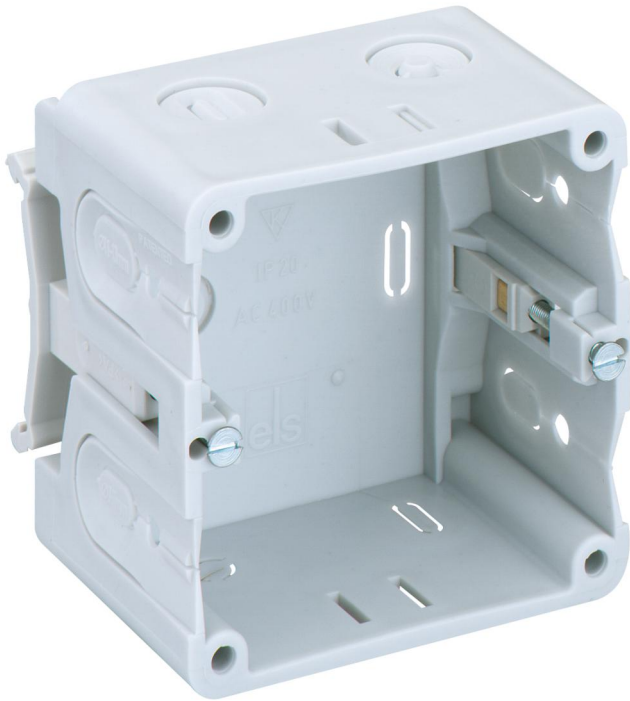

kanaalinbouwdoos

KD 1 70/50 K3 ws

KD 1 70/50 K3 ws

kanaalinbouwdoos

Artikelnummer: 37045001

Afmetingen: 71 x 71 x 54 mm

kanaalinbouwdoos, nominale isolatiespanning: 400V AC, gecertificeerd conform VDE (DIN EN 50085-1 (VDE 0604-1))

Voor inbouw in Kleinhuis wandgoten/kabelgoten

Technische gegevens

Elektrische eigenschappen

Doorslagspanning AC:	400 V
----------------------	-------

Kleuren

Kleur deksel:	groen
---------------	-------

Afmetingen

Breedte:	71 mm
----------	-------

Lengte:	71 mm
---------	-------

Hoogte:	54 mm
---------	-------

Materiaal eigenschappen

halogeenvrij:	nee
---------------	-----

Industrie kwaliteit:	nee
----------------------	-----