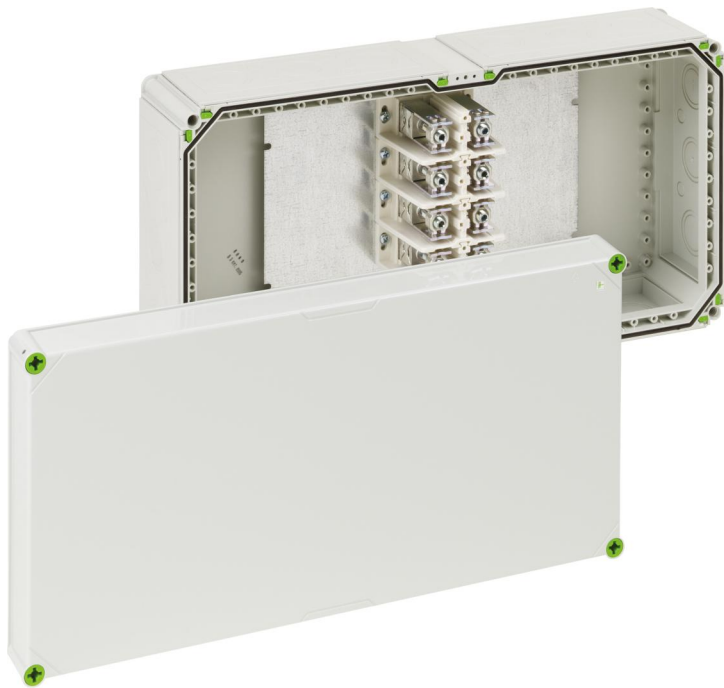

## Abox-i 2400-240<sup>2</sup>/4

### Abox-i 2400-240<sup>2</sup>/4

Aftakdoos

AANPASBAAR

Artikelnummer: 49049401

Afmetingen: 640 x 320 x 179 mm

Aftakdoos, met beschermingsgraad IP65, nominale doorsnede 240 mm<sup>2</sup>, U<sub>i</sub>=690V AC, uitbreekmembranen, M16/M40/M50, (30 zijkant), montage openingen aan de binnenzijde, voor industriële installaties en beschermde buiteninstallaties

**grijs, met speciale schroefklem voor kabelinvoer van boven, 4-polig - 240<sup>2</sup> (25 tot 240 mm<sup>2</sup>, CU/AL)**

IP65

240<sup>2</sup>

IK08

690V

AC

### Afmetingen

Breedte:	640 mm
Lengte:	320 mm
Hoogte:	179 mm