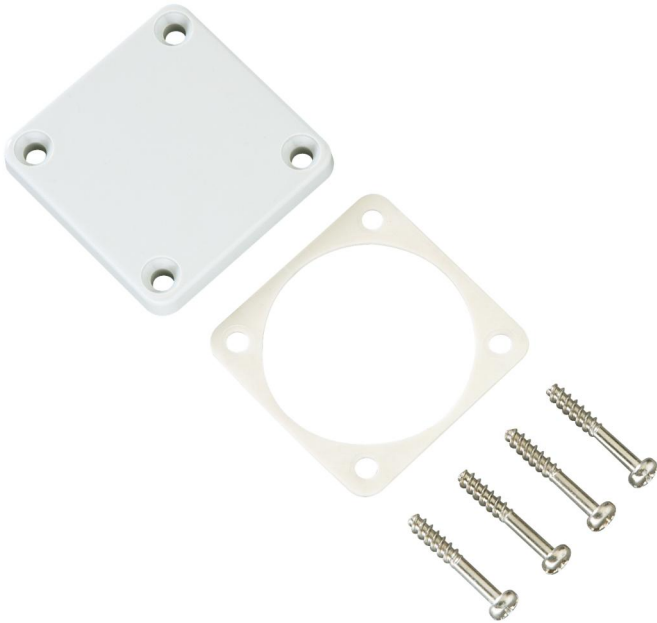

afdekplaat

KD BD/SCHUKO®

KD BD/SCHUKO®

afdekplaat

Artikelnummer: 51003801

Afmetingen: 50 x 50 x 6 mm

Afdekplaat voor lege behuizingen, voor het afsluiten van overgebleven contactdoos openingen

Technische gegevens

Kleuren

Kleur toebehoren:	lichtgrijs
-------------------	------------

Afmetingen

Breedte:	50 mm
----------	-------

Lengte:	50 mm
---------	-------

Hoogte:	6 mm
---------	------

Materiaal eigenschappen

Industrie kwaliteit:	nee
----------------------	-----

Mechanische eigenschappen

Type toebehoren:	Afdekking
------------------	-----------

Omgevingscondities

plaats van de montage:	Binnen
------------------------	--------
