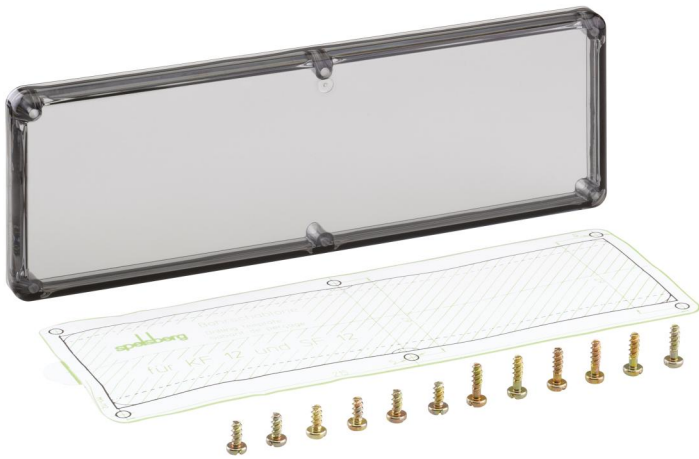

raam

SF 12

SF 12

raam

Artikelnummer: 56801201

Afmetingen: 228 x 80 x 13 mm

Venster, voor montage in het deksel, transparant, met boorsjabloon en bevestigingsschroeven

Technische gegevens

Afmetingen

Breedte:	228 mm
Lengte:	80 mm
Hoogte:	13 mm

Materiaal eigenschappen

Ontvlambaarheidsklasse volgens UL94:	V2
Gloeidraadbestendigheid volgens EN 60695-2-11:	960 °C
Industrie kwaliteit:	nee

Mechanische eigenschappen