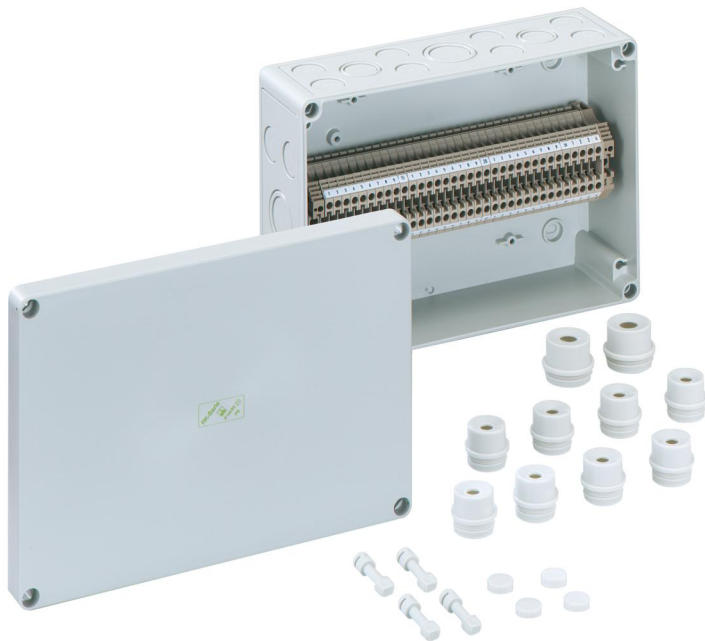

Rijenklembenhuizing

RK 4/34-34x4²

RK 4/34-34x4²

Rijenklembenhuizing

AANPASBAAR

Artikelnummer: 61503401

Afmetingen: 254 x 180 x 90 mm

Rijenklembenhuizing, met beschermingsgraad IP54/IP66, nominale doorsnede 4 mm², U_i=400V AC, polystyreen, montage openingen aan de binnenzijde, voor standaard binneninstallaties

Voorzien van 34 schroefklemmen 4mm³ (type Weidmüller WDU 4)

Meegeleverd toebehoren:

8 invoerwartels IP54 M20 afdichtbereik 8 - 13,5 mm, 2 invoerwartels IP54 M25 afdichtbereik 9 - 18,5 mm, 1 invoerwartel IP54 M32 afdichtbereik 13 - 23 mm

Naar industrieel product:

<https://www.spelsberg.nl/p/63503401>

Technische gegevens

Elektrische eigenschappen

Doorslagspanning AC:	400 V
Max. aderdoorsnede:	4 mm ²
Beschermingsklasse:	II
Beschermingsgraad:	IP54/IP66
UL Type Rating:	9-g.

Afmetingen

Breedte:	254 mm
Lengte:	180 mm
Hoogte:	90 mm

Materiaal eigenschappen

uv-bestendig:	nee
halogeenvrij:	ja
Ontvlambaarheidsklasse volgens UL94:	HB
Gloeidraadbestendigheid volgens EN 60695-2-11:	650 °C
Industrie kwaliteit:	nee