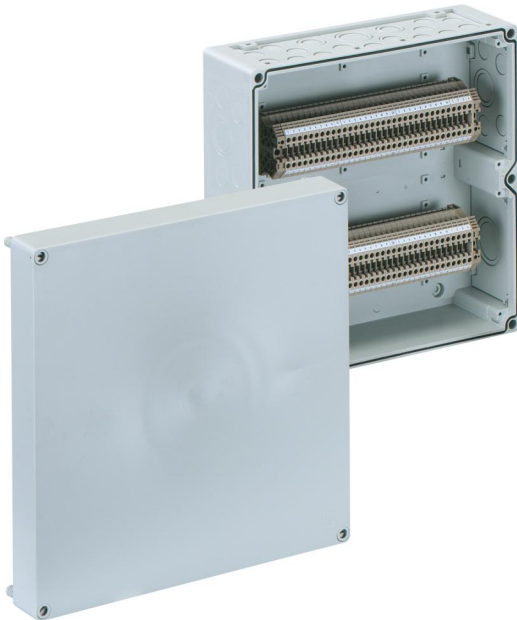

Rijenklembenhuizing

RKA 4/68-68x4²

RKA 4/68-68x4²

Rijenklembenhuizing

AANPASBAAR

Artikelnummer: 62506801

Afmetingen: 300 x 300 x 132 mm

Rijenklembenhuizing, met beschermingsgraad IP65, nominale doorsnede 4 mm², Ui=400V AC, polystyreen, montage openingen aan de binnenzijde, voor standaard binneninstallaties

Voorzien van 68 schroefklemmen 4mm³ (type Weidmüller WDU 4)

Meegeleverd toebehoren:

10 dubbele membraaninvoeringen IP66 M20 afdichtbereik 7 - 12 mm, 2 dubbele membraaninvoeringen IP66 M25 afdichtbereik 9 - 16 mm, 2 dubbele membraaninvoeringen M32 afdichtbereik 14 - 21 mm, 1 dubbele membraaninvoeringen IP66 M40 afdichtbereik 19 - 28 mm

IP65

4²

IK07

400V

AC

Technische gegevens

Elektrische eigenschappen

Doorslagspanning AC:	400 V
Max. aderdoorsnede:	4 mm ²
Beschermingsklasse:	II
Beschermingsgraad:	IP65
UL Type Rating:	9-g.

Afmetingen

Breedte:	300 mm
Lengte:	300 mm
Hoogte:	132 mm

Materiaal eigenschappen

uv-bestendig:	nee
halogenvrij:	ja
Ontvlambaarheidsklasse volgens UL94:	HB
Gloeidraadbestendigheid volgens EN 60695-2-11:	650 °C
Industrie kwaliteit:	nee