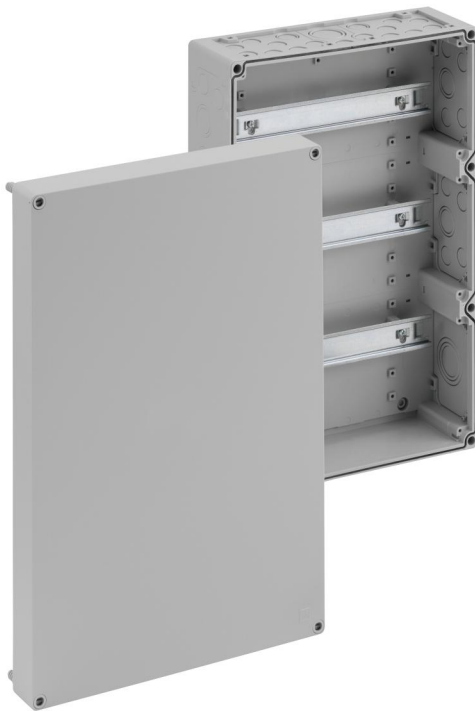

Rijenklembenhuizing

RKA 4/102-L

RKA 4/102-L

Rijenklembenhuizing

AANPASBAAR

Artikelnummer: 62990301

Afmetingen: 300 x 450 x 132 mm

Rijenklembenhuizing, met beschermingsgraad IP65, nominale doorsnede 4 mm², Ui=400V AC, polystyreen, montage openingen aan de binnenzijde, voor standaard binneninstallaties

Zonder klemmen, met klemrails NS35

Meegeleverd toebehoren:

10 dubbele membraanvoeringen IP66 M20

afdichtbereik 7 - 12 mm, 2 dubbele

membraanvoeringen IP66 M25 afdichtbereik 9

- 16 mm, 2 dubbele membraanvoeringen M32

Technische gegevens

Elektrische eigenschappen

Doorslagspanning AC:	400 V
Max. aderdoorsnede:	4 mm ²
Beschermingsklasse:	II
Beschermingsgraad:	IP65
UL Type Rating:	9-g.

Afmetingen

Breedte:	300 mm
Lengte:	450 mm
Hoogte:	132 mm