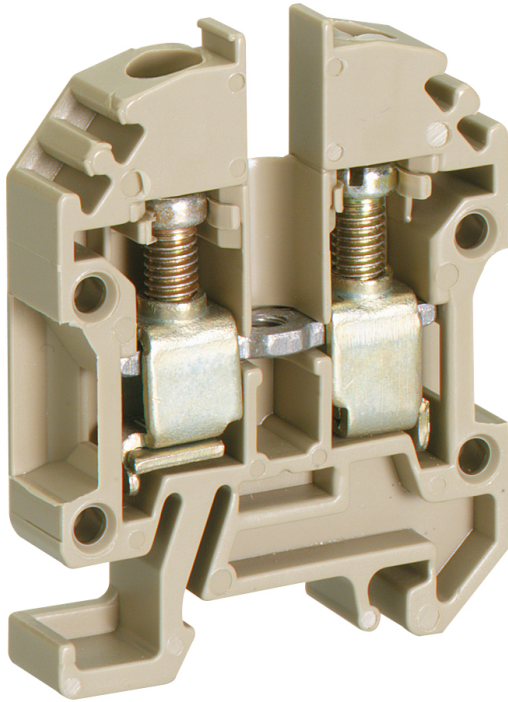

## **RK 4<sup>2</sup> TS15**

### **RK 4<sup>2</sup> TS15**

**rijenklem**

Artikelnummer: 67040101

Afmetingen: 6 x 27 x 34,5 mm

RK 4<sup>2</sup> rijenklem voor TS15, aansluitdoorsnede  
massief/soepel 0,2-4<sup>2</sup>/0,2-4<sup>2</sup>

**Rijenklem beige: breedte: 6mm**

---

### Afmetingen

Breedte:	6 mm
Lengte:	27 mm
Hoogte:	34.5 mm