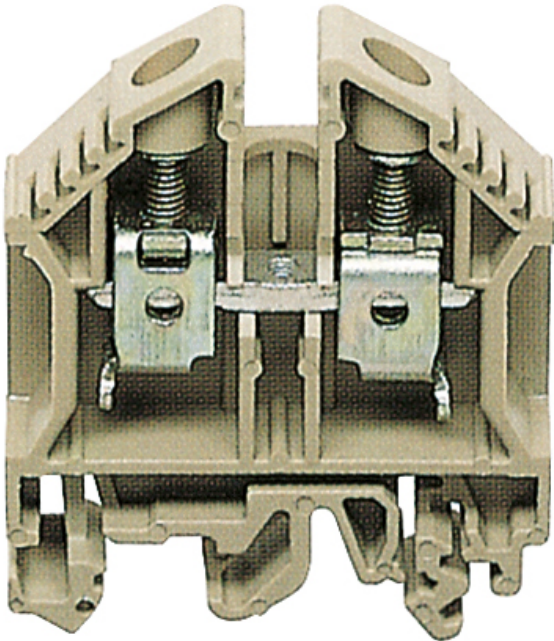

rijenklem

RK 10²/bl

RK 10²/bl

rijenklem

Artikelnummer: 67110001

Afmetingen: 8 x 48 x 47 mm

RK 10² rijenklem voor NS35, aansluitdoorsnede
massief/soepel 0,2-10²/0,2-10²

Rijenklem blauw, breedte: 8mm

Technische gegevens

Afmetingen

Breedte:	8 mm
Lengte:	48 mm
Hoogte:	47 mm

Materiaal eigenschappen

Industrie kwaliteit:	nee
----------------------	-----

Materiaal

Isolatiemateriaal:	Thermoplast
--------------------	-------------