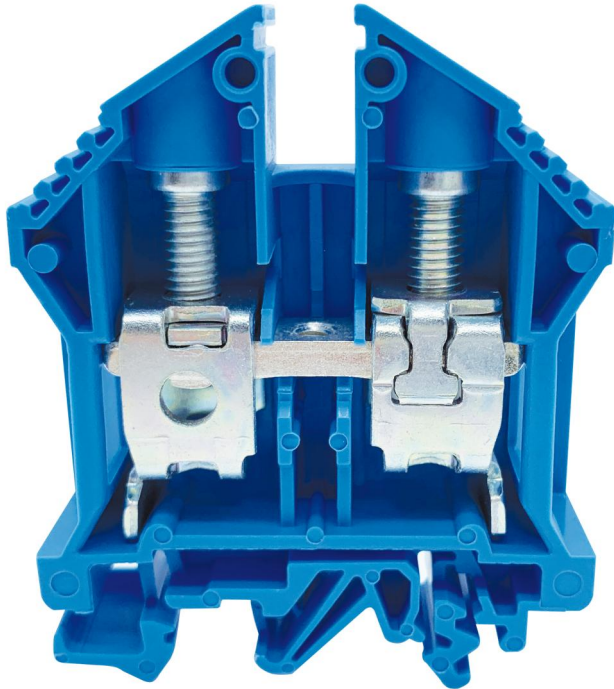

rijenklem

RK 35²/bl

RK 35²/bl

rijenklem

Artikelnummer: 67135001

Afmetingen: 16 x 58 x 71,5 mm

RK 16² rijenklem voor NS35, aansluitdoorsnede
massief/soepel 2,5-50²/2,5-35²

Rijenklem blauw, breedte: 16mm

Technische gegevens

Afmetingen

Breedte:	16 mm
Lengte:	58 mm
Hoogte:	71.5 mm

Materiaal eigenschappen

Industrie kwaliteit:	nee
----------------------	-----

Materiaal

Isolatiemateriaal:	Thermoplast
--------------------	-------------