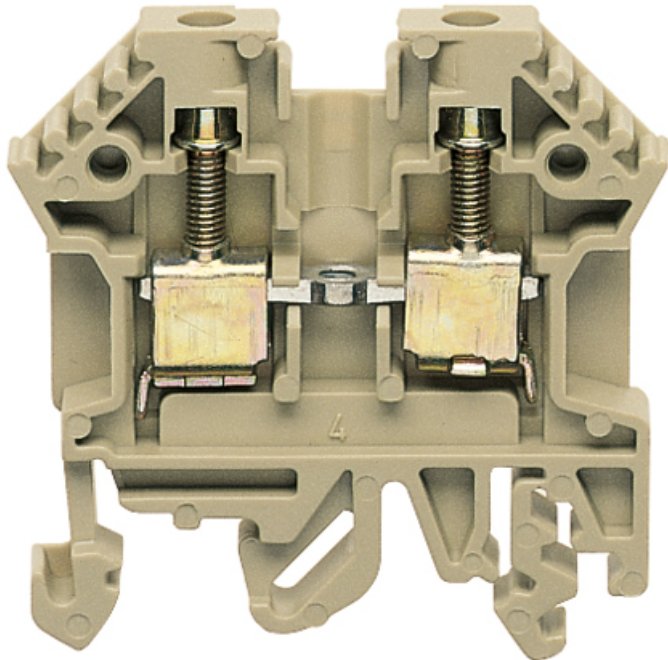

rijenklem

RK 4²/bl

RK 4²/bl

rijenklem

Artikelnummer: 67140001

Afmetingen: 6 x 48 x 47 mm

RK 4² rijenklem voor NS35, aansluitdoorsnede
massief/soepel 0,2-6²/0,2-4²

Rijenklem blauw, breedte: 6mm

Technische gegevens

Afmetingen

Breedte:	6 mm
Lengte:	48 mm
Hoogte:	47 mm

Materiaal eigenschappen

Industrie kwaliteit:	nee
----------------------	-----

Materiaal

Isolatiemateriaal:	Thermoplast
--------------------	-------------