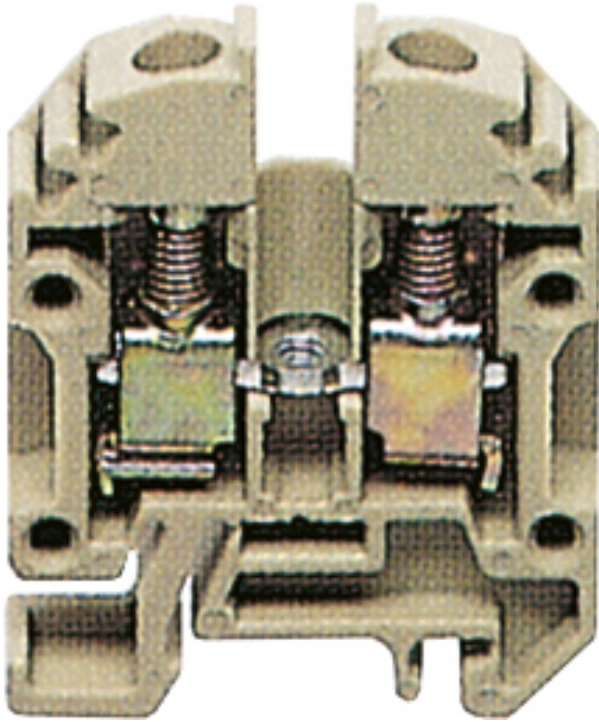

rijenklem

RK 4² TS15/bl

RK 4² TS15/bl

rijenklem

Artikelnummer: 67140101

Afmetingen: 6 x 27 x 34,5 mm

RK 4² rijenklem voor TS15, aansluitdoorsnede
massief/soepel 0,2-4²/0,2-4²

Rijenklem blauw, breedte: 6mm

Technische gegevens

Afmetingen

Breedte:	6 mm
Lengte:	27 mm
Hoogte:	34.5 mm

Materiaal eigenschappen

Industrie kwaliteit:	nee
----------------------	-----

Materiaal

Isolatiemateriaal:	Thermoplast
--------------------	-------------