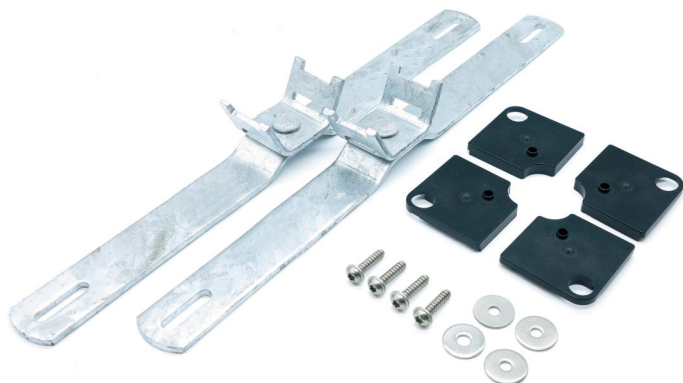

Mast montage set

GEOS MSS-40

GEOS MSS-40

Mast montage set

Artikelnummer: 72005101

Afmetingen: 35 x 400 x 40,5 mm

Mast montage set van thermisch verzinkt staal, set
= 2 stuks

Montage aan de 400mm-behuizing zijde

Technische gegevens

Afmetingen

Breedte:	35 mm
Lengte:	400 mm
Hoogte:	40.5 mm

Materiaal eigenschappen

Ontvlambaarheidsklasse volgens UL94:	V0
Gloedraadbestendigheid volgens EN 60695-2-11:	875 °C
Industrie kwaliteit:	ja

Omgevingscondities

plaats van de montage:	onbeschermde buitenomgeving
------------------------	-----------------------------

Toebehoren

[72004001 - SRS 60-90 - Schroefklemmen set](#)

[72004101 - SRS 90-150 - Schroefklemmen set](#)