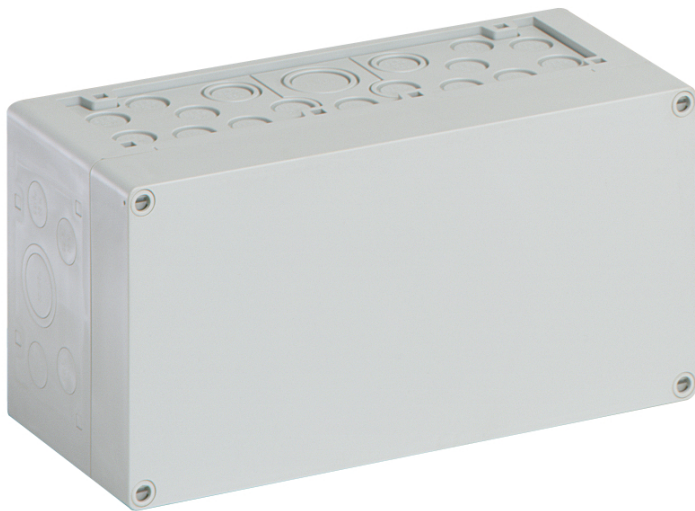

### AKL 1-g

lege behuizing

AANPASBAAR

Artikelnummer: 74040101

Afmetingen: 300 x 150 x 132 mm

lege behuizing, met beschermingsgraad IP65, polystyreen,  $U_i=690V$  AC,  $U_i=1000V$  DC, montage openingen aan de binnenzijde, voor standaard binneninstallaties

**Onderbak: Polystyreen, Deksel: Polystyreen, grijs, uitbreekmembranen, M20/M25/M32/M40, (46 zijkant)**

**Meegeleverd toebehoren:**

**10 dubbele membraaninvoeringen IP66 M20 afdichtbereik 7 - 12 mm, 2 dubbele membraaninvoeringen IP66 M25 afdichtbereik 9 - 16 mm, 2 dubbele membraaninvoeringen M32 afdichtbereik 14 - 21 mm, 1 dubbele membraaninvoering IP66 M40 afdichtbereik 19 - 28 mm**

### Kleuren

Kleur deksel:	grijs
---------------	-------

### Afmetingen

Breedte:	300 mm
Lengte:	150 mm
Hoogte:	132 mm