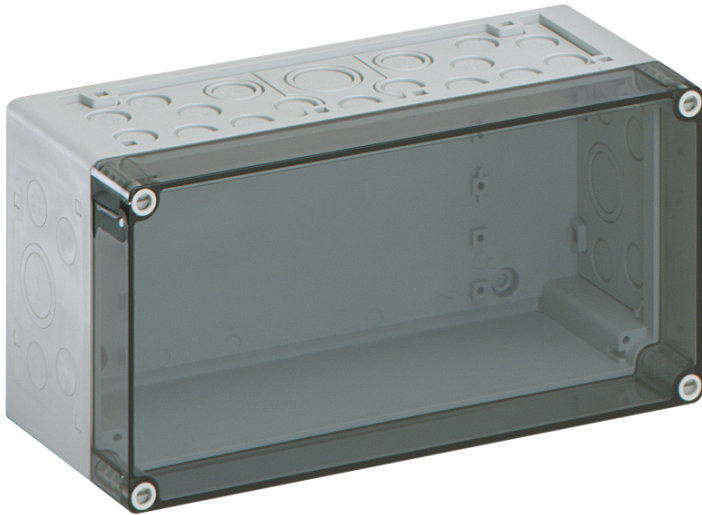

### AKi 1-t

lege behuizing

AANPASBAAR

Artikelnummer: 74500101

Afmetingen: 300 x 150 x 132 mm

lege behuizing, met beschermingsgraad IP65, polycarbonaat,  $U_i=690V$  AC,  $U_i=1000V$  DC, montage openingen aan de binnenzijde, voor industriële installaties en beschermde buiteninstallaties

**Onderbak: Polycarbonaat, Deksel: Polycarbonaat, transparant, uitbreekmembranen, M20/M25/M32/M40, (46 zijkant)**

**Meegelieferd toebehoren:**

**10 dubbele membraaninvoeringen IP66 M20 afdichtbereik 7 - 12 mm, 2 dubbele membraaninvoeringen IP66 M25 afdichtbereik 9 - 16 mm, 2 dubbele membraaninvoeringen M32 afdichtbereik 14 - 21 mm, 1 dubbele membraaninvoering IP66 M40 afdichtbereik 19 - 28 mm**

### Kleuren

Kleur deksel:	transparant
---------------	-------------

### Afmetingen

Breedte:	300 mm
Lengte:	150 mm
Hoogte:	132 mm