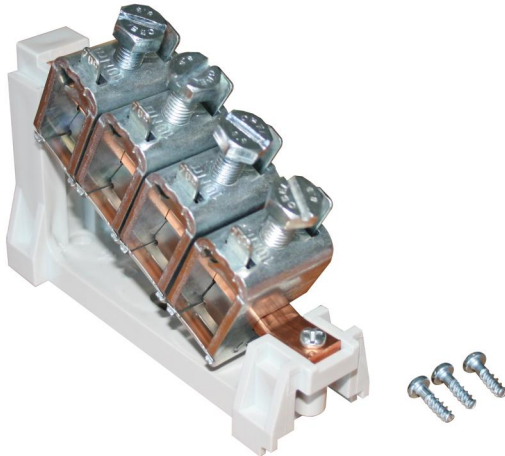

klemblok

Abox 700 KLS-70²

Abox 700 KLS-70²

klemblok

Artikelnummer: 84007001

Afmetingen: 220 x 150 x 30 mm

Schroefklemmen conform DIN EN 60998 (VDE 0613), U_i=690V

1-polig - 70 mm²

Technische gegevens

Elektrische eigenschappen

Nominale bedrijfsspanning AC:	690 V
Aantal polen:	1

Afmetingen

Breedte:	220 mm
Lengte:	150 mm
Hoogte:	30 mm

Materiaal eigenschappen

Ontvlambaarheidsklasse volgens UL94:	V2
Gloeidraadbestendigheid volgens EN 60695-2-11:	960 °C
Industrie kwaliteit:	nee