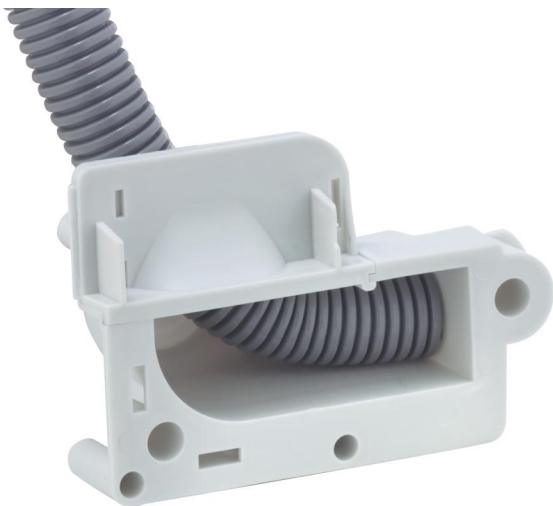

universele buisgeleider

UVA 90

UVA 90

universele buisgeleider

Artikelnummer: 97071601

Afmetingen: 126 x 86 x 57 mm

universele buisgeleider, voor eenvoudige buisovergang in wand- en plafondgebied of voor de verdere aanleg van buizen onder de dekvloer. Invoeringen voor buizen tot M25. Geschikt voor kleefbevestiging en achterzijde bekisting (houd u bij gebruik van de steunstangtechniek beslist aan: steunstanglengte = wanddikte minimum 2 cm!), nominale isolatiespanning: 400V AC, halogeenvrij

kleef- of spijkerbevestiging, afdichtingsbereik M20 - M25, geschikt voor steunstangen

Technische gegevens

Elektrische eigenschappen

Doorslagspanning AC:	400 V
Geschikt voor:	Betonbouw

Afmetingen

Breedte:	126 mm
Lengte:	86 mm
Hoogte:	57 mm

Materiaal eigenschappen

halogeenvrij:	ja
Ontvlambaarheidsklasse volgens UL94:	HB
Gloeidraadbestendigheid volgens EN 60695-2-11:	650 °C
Industrie kwaliteit:	nee

Mechanische eigenschappen

Bevestigingstype:	Kleef- of spijkerbevestiging
-------------------	------------------------------

Materiaal

Materiaal onderbak:	Polypropyleen
Materiaal deksel:	Polypropyleen

Toebehoren

[97022001 - RVB 20 - buisverbinder](#)

[97022501 - RVB 25 - buisverbinder](#)

[97953801 - U 71 BSK-K - basisdeel](#)

[97953901 - U 71 BSK - basisdeel](#)