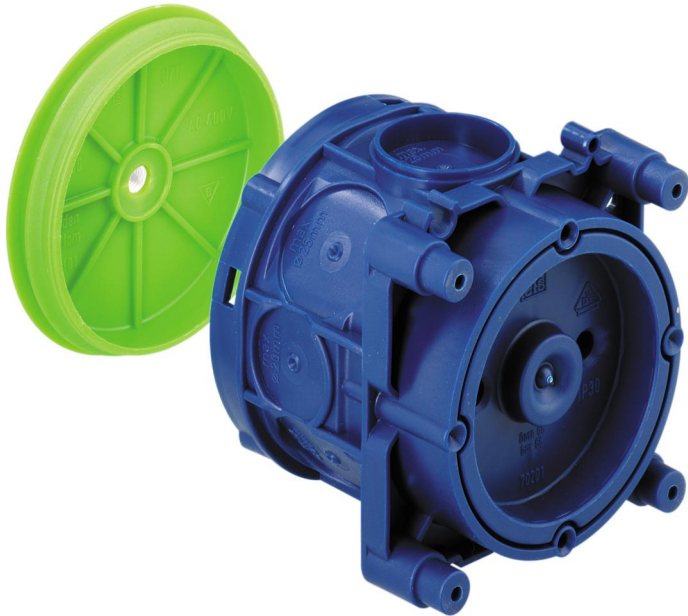

centraaldoos

### U 71 DVD-2

centraaldoos

Artikelnummer: 97106601

Afmetingen: 71 x 71 x 79 mm

centraaldoos, 4 schroefbussen met schroefafstand 60 mm, met M5 schroefdraadbus (draagvermogen 10kg) voor het inbouwen van een plafondhaak, combineerbaar in de afstand 71 mm, volledig geïsoleerde kabeldoorvoer, geschikt voor alle bekistingsoorten en achterzijde bekisting, met beschermingsgraad IP30, nominale isolatiespanning: 400V AC, halogeenvrij

**magneet- of spijkerbevestiging, membraan voor gaten, afdichtingsbereik M16 - M25, geschikt voor steunstangen**