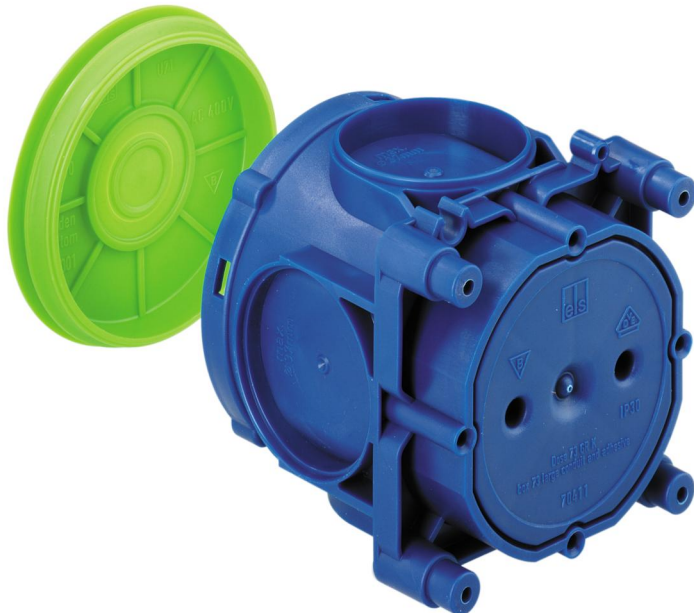

centraaldoos voor dikke buis

U 71 K GRO

U 71 K GRO

centraaldoos voor dikke buis

Artikelnummer: 97276001

Afmetingen: 71 x 71 x 76 mm

centraaldoos voor dikke buis, 4 schroefbussen met schroefafstand 60 mm, combineerbaar in de afstand 71 mm, volledig geïsoleerde kabeldoorvoer, geschikt voor alle bekistingsoorten en achterzijde bekisting, met beschermingsgraad IP30, nominale isolatiespanning: 400V AC, gecertificeerd conform VDE (DIN EN 60670-1/-22 (VDE 0606-1/-22)), halogeenvrij

2-delig, kleef- of spijkerbevestiging, membraan voor gaten, afdichtingsbereik M16 - M40, geschikt voor steunstangen

Technische gegevens

Elektrische eigenschappen

Doorslagspanning AC:	400 V
Beschermingsgraad:	IP30
Geschikt voor:	Betonbouw
UL Type Rating:	g.g.

Kleuren

Kleur deksel:	andere
---------------	--------

Afmetingen

Breedte:	71 mm
Lengte:	71 mm
Hoogte:	76 mm

Materiaal eigenschappen

halogeenvrij:	ja
Ontvlambaarheidsklasse volgens UL94:	HB
Gloeidraadbestendigheid volgens EN 60695-2-11:	650 °C
Industrie kwaliteit:	nee