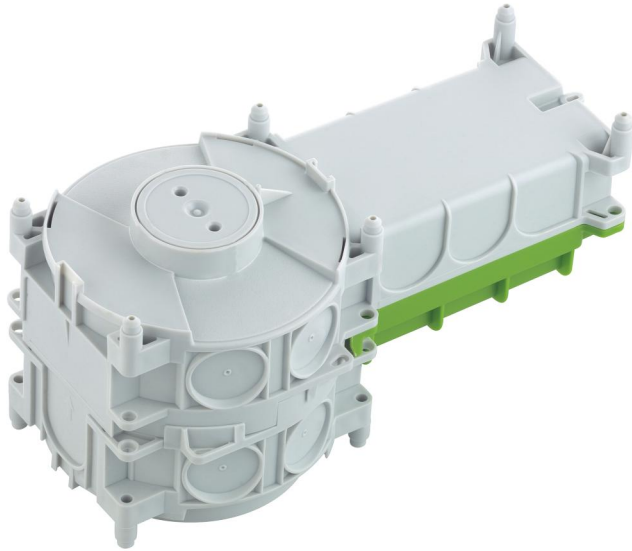

inbouwdoos

IBTronic H120TT-68-O

IBTronic H120TT-68-O

inbouwdoos

Artikelnummer: 97630501

Afmetingen: 306 x 150 x 151 mm

inbouwdoos, Voor gestort beton of prefab vloer, voor de inbouw van LV/HV/LED-armaturen en luidsprekers, geschikt voor kleefbevestiging en achterzijde bekisting, voor de installatie in plafonds vanaf 180 mm, wandinbouw met IBT steunstangtechniek, voor de installatie van VDE geteste armaturen conform DIN EN 60598 (VDE 0711), en met F-markering of MM-markering, met extra aansluitruimte (bv. voor de inbouw van een veiligheidstransformatoren tot max. 150 VA), met beschermingsgraad IP30, nominale isolatiespanning: 400V AC, halogeenvrij

Montage-opening: Ø 68 mm. Voor de installatie van VDE geteste armaturen conform DIN EN 60598 (VDE 0711), en met F-markering of MM-markering, maximale inbouwhoogte LV-armaturen: 120 mm, HV-armaturen: 125 mm, lampvermogen halogeen max. 50 W, lampvermogen LED max. 20 W

Technische gegevens

Elektrische eigenschappen

Doorslagspanning AC:	400 V
Beschermingsgraad:	IP30
Geschikt voor:	Betonbouw

Kleuren

Kleur deksel:	andere
---------------	--------

Afmetingen

Breedte:	306 mm
Lengte:	150 mm
Hoogte:	151 mm
Inwendige hoogte:	125 mm

Materiaal

Materiaal onderbak:	Polypropyleen
Materiaal deksel:	Polypropyleen

Toebehoren

[97921801 - NAH IBTronic H 120 - spijkerhulp](#)

[97953201 - K0 K15 BL - basisstrip](#)

[97957001 - STH 70 - steunstang](#)