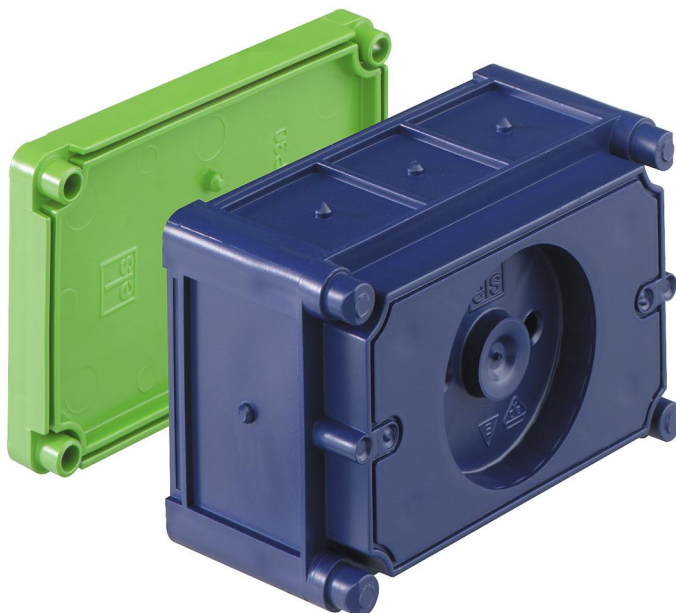

inbouwbehuizing

K0 EK

K0 EK

inbouwbehuizing

Artikelnummer: 97700101

Afmetingen: 111 x 71 x 61 mm

inbouwbehuizing, geschikt als verbindingsdoos, schroefafstand 83,5 (3 9/32 inch.) en 100 mm, komt overeen met AFI-standaard, voor de inbouw "American Standard 432", conform NEMA Publ. NO.OS 1, combineerbaar, met beschermingsgraad IP30, nominale isolatiespanning: 400V AC, halogeenvrij

magneet- of spijkerbevestiging, membraan voor gaten, afdichtingsbereik M16 - M25, geschikt voor steunstangen