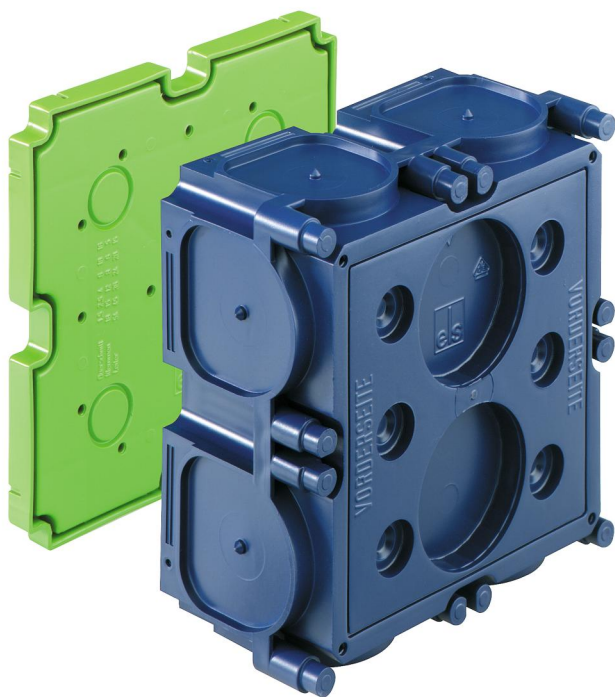

inbouwbehuizing

K3 EK

K3 EK

inbouwbehuizing

Artikelnummer: 98000201

Afmetingen: 142 x 142 x 70 mm

inbouwbehuizing, voorbereid voor opname van de WK-klemmen 2,5 - 25 mm², geschikt voor de opname een 20-polige telefoon-aansluitstrook of als telefoon-doorvoerdoos conform DIN 47614-615, combineerbaar, met beschermingsgraad IP30, nominale isolatiespanning: 400V AC, gecertificeerd conform VDE (DIN EN 50085-1 (VDE 0604-1)), halogeenvrij

magneet- of spijkerbevestiging, membraan voor gaten, afdichtingsbereik M16 - M50, geschikt voor steunstangen

Technische gegevens

Elektrische eigenschappen

Doorslagspanning AC:	400 V
Beschermingsgraad:	IP30
Geschikt voor:	Betonbouw
UL Type Rating:	g.g.

Kleuren

Kleur deksel:	andere
---------------	--------

Afmetingen

Breedte:	142 mm
Lengte:	142 mm
Hoogte:	70 mm

Materiaal eigenschappen

halogeenvrij:	ja
Ontvlambaarheidsklasse volgens UL94:	HB
Gloedraadbestendigheid volgens EN 60695-2-11:	650 °C
Industrie kwaliteit:	nee

Cable gland